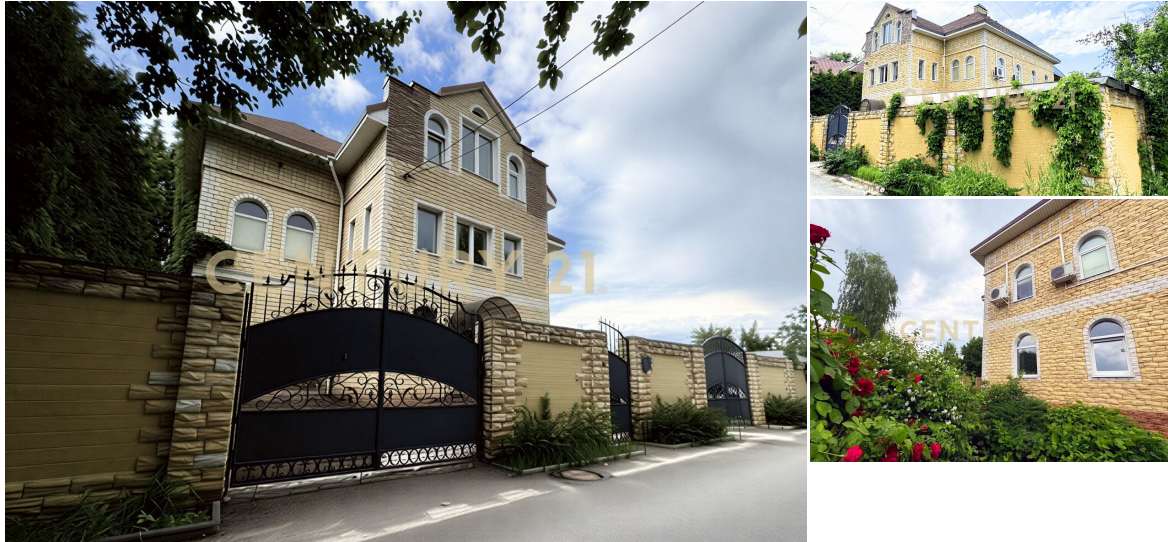

CENTURY 21

Столичная недвижимость

Продажа дома 675м², 9 комнат, 3 этажа

79 000 000 ₽

675м²

0

9

<https://www.century21.ru/nedvizhimost/prodaza-> Лосино-Петровский г.

doma-675m2-9-komnat-3-etaza

Арт. 133478648 Предлагаем вашему вниманию уникальный дом, где простор, комфорт и природа сливаются воедино. Это не просто жильё, а настоящее родовое гнездо, созданное для счастливой и гармоничной жизни. Расположенный на живописном холме у слияния двух рек, Клязьмы и Звероножки, этот дом станет вашей личной крепостью и местом силы. Только представьте: вы выходите на огромный 60-метровый балкон с чашкой утреннего кофе и наслаждаетесь панорамным видом на речную гладь и новый, прекрасно благоустроенный городской парк. О доме: Этот трёхэтажный особняк общей площадью 675 кв. м построен по эксклюзивному проекту, где каждая деталь продумана для максимального удобства. Внутри вас ждёт авторский ремонт с использованием натуральных материалов, вк... >>