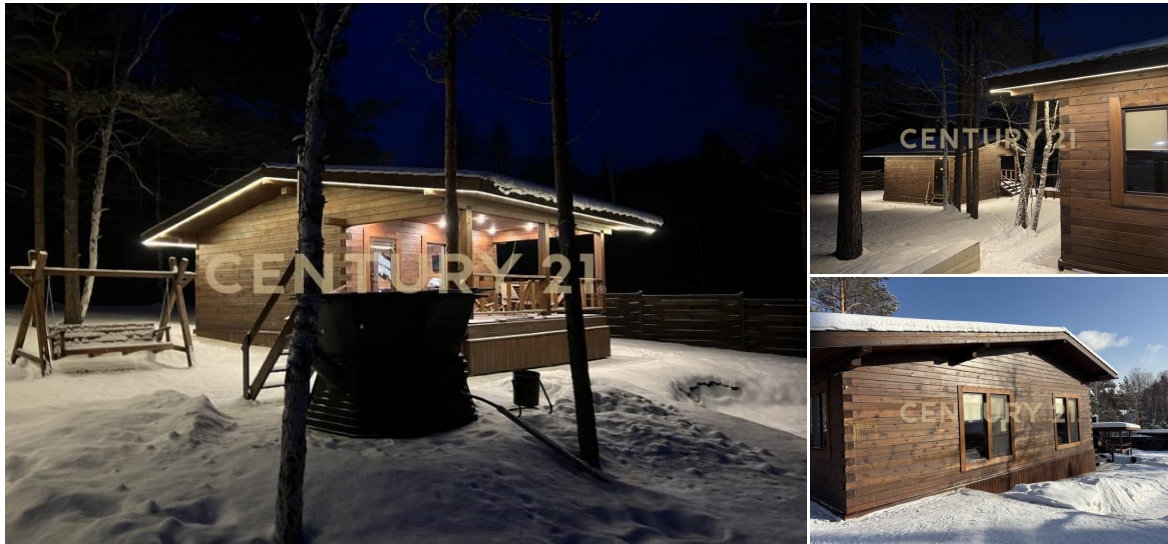

CENTURY 21

Недвижимость мира

Продажа свободное назначение 150м², 1/1 этаж

15 500 000 ₽

150м²

1

?

[https://www.century21.ru/nedvizhimost/ul-truda-225686852-prodaza-svobodnoe-](https://www.century21.ru/nedvizhimost/ul-truda-225686852-prodaza-svobodnoe-naznachenie-150m2-11-etaz)

Большая Речка рабочий поселок, Труда, 70

naznachenie-150m2-11-etaz

Уважаемые покупатели , если вы хотите жить недалеко от Байкала, или презжать компанией родственников, друзей на природу отдохнуть, или вести доходный бизнес, предлагаю вашему вниманию усадьбу, где вы можете все это осуществить. Усадьба находится в п. Большая речка, рядом с лесом , что обеспечивает вам уединение и конфиденциальность. Площадь участка 20 соток , на участке построен гостевой дом площадью 102 кв.м. и баня 48,6 кв.м. Гостевой дом: Площадь - 102 кв.м.Пострен из профильного бруса 18x18. Гостиная 45 кв.м., 3 спальни, с/узел, веранда 18 кв.м. Баня: Площадь - 48,6 кв.м.Построена из профильного бруса 18x18.Зона отдыха, с/узел, душевая, парная, веранда 18 кв.м.Баня утепленная, теплые полы, в парной отделка из осины.Печь на 12 Квт. На учас... >> <https://www.century21.ru/nedvizhimost/ul-truda-225686852-prodaza-svobodnoe-naznachenie-150m2-11-etaz>