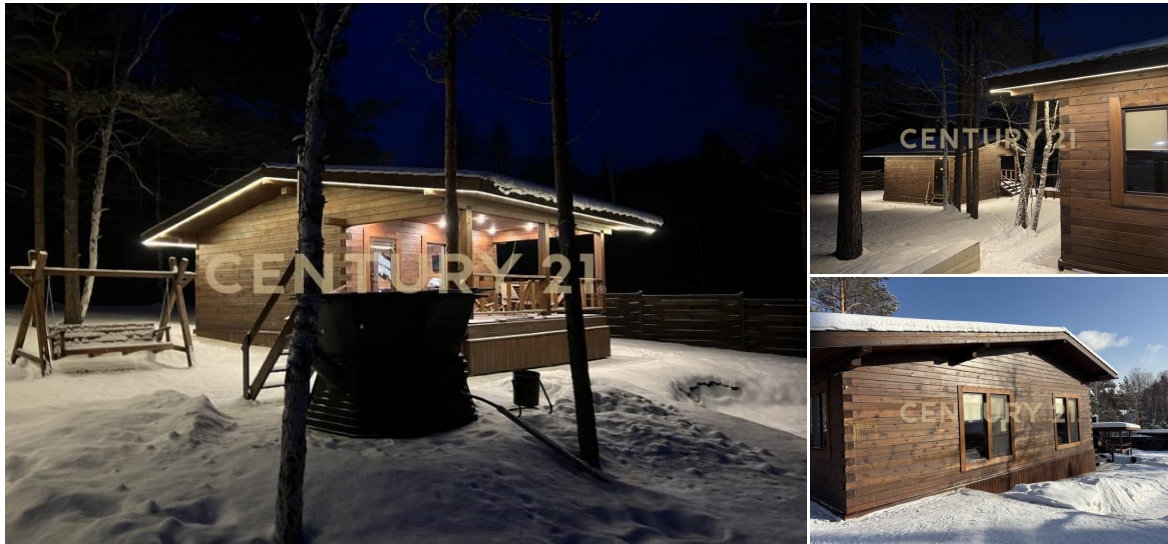

CENTURY 21

Недвижимость мира

Продажа свободное назначение 150м², 1/1 этаж

15 500 000 ₽

150м²

1

?

[https://www.century21.ru/nedvizhimost/ul-truda-225686852-prodaza-svobodnoe-](https://www.century21.ru/nedvizhimost/ul-truda-225686852-prodaza-svobodnoe-naznachenie-150m2-11-etaz)

Большая Речка рабочий поселок, Труда, 70

naznachenie-150m2-11-etaz

Уважаемые покупатели , если вы хотите жить недалеко от Байкала, или презжать компанией родственников, друзей на природу отдохнуть, или вести доходный бизнес, предлагаю вашему вниманию усадьбу, где вы можете все это осуществить. Усадьба находится в п. Большая речка, рядом с лесом , что обеспечивает вам уединение и конфиденциальность. Площадь участка 20 соток , на участке построен гостевой дом площадью 102 кв.м. и баня 48,6 кв.м. Гостевой дом: Площадь - 102 кв.м.Пстрен из профильного бруса 18x18. Гостиная 45 кв.м., 3 спальни, с/узел, веранда 18 кв.м. Баня: Площадь - 48,6 кв.м.Построена из профильного бруса 18x18.Зона отдыха, с/узел, душевая, парная, веранда 18 кв.м.Баня утепленная, теплые полы, в парной отделка из осины.Печь на 12 Квт. На учас... >> <https://www.century21.ru/nedvizhimost/ul-truda-225686852-prodaza-svobodnoe-naznachenie-150m2-11-etaz>