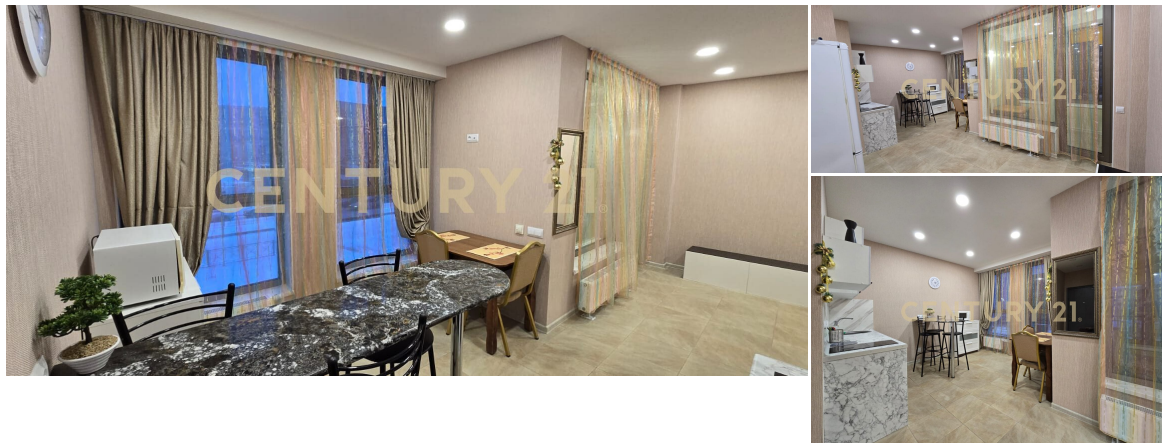

## Аренда студии 29.8м<sup>2</sup>, 2/17 этаж

**45 000 Р в месяц**

29.8м<sup>2</sup>

2

?

Санкт-Петербург, Василеостровский, Василеостровский,  
Челюскина ул., 2, строение 1

<https://www.century21.ru/nedvizhimost/arenda-studii-298m2-217-etaz>

Отличная квартира в жилом комплексе бизнес класса на Васильевском острове на берегу Финского залива! 29,8 м 2 плюс лоджия 5,5 м2 В наличии: + комфортная новая кровать с подъёмным механизмом - удобное место для хранения + посудомоечная машина + стиральная машина + холодильник и вся необходимая бытовая техника + тёплый пол в квартире и на лоджии + душевая кабина + вместительная лоджия - отдельное место для отдыха + вид на улицу, а не в закрытый двор и соседние квартиры + кухонная утварь: посуда, сковороды, кастрюли и пр. + дружелюбные соседи Строго БЕЗ ЖИВОТНЫХ! Документы проверены агентством, гарантия безопасности сделки, юридическое сопровождение. Арт. 133441885 >> <https://www.century21.ru/nedvizhimost/arenda-studii-298m2-217-etaz>