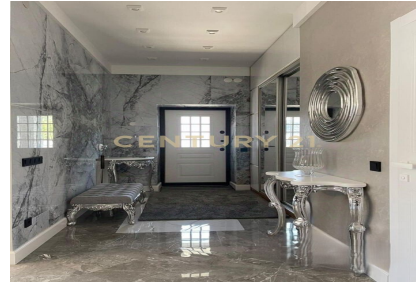

CENTURY 21

Столичная недвижимость

<https://www.century21.ru/nedvizhimost/doma-623m2-6-komnat-2-etaza>

Продажа дома 623м², 6 комнат, 2 этажа

94 000 000 ₽

623м² 0 6

Красногорск г., Красногорский