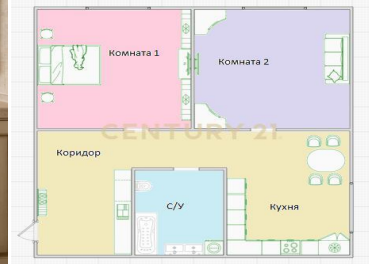

## Продажа 2-комнатной квартиры 73м<sup>2</sup>, 6/24 этаж

25 900 000 ₽

73м<sup>2</sup>

6

2

<https://www.century21.ru/nedvizhimost/moskva-prodaza-2-komnatnoi-kvartiry-73m2-624-etaz>

Москва, Выхино-Жулебино, улица Привольная, 56