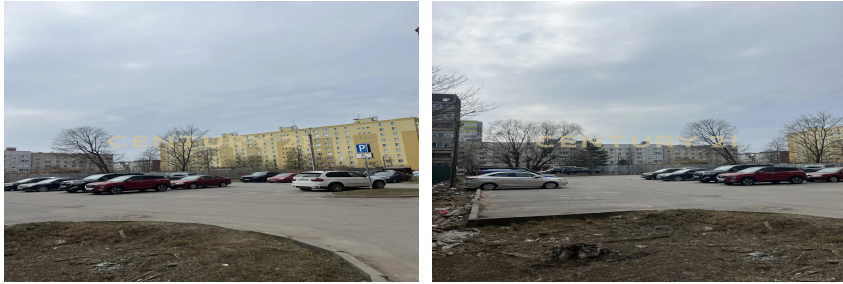

CENTURY 21
Capital Petersburg

Продажа участка, 12сот.
10 000 000 ₺

12сот. ? ?

<https://www.century21.ru/nedvizhimost/prodaza-ucastka-12sot>

Кировск г., Кировский, Маяковского ул., 116

Дмитриенко Ольга
Эксперт

+7 (812) 940-21-00
dmitrienko.olga1@century21.ru

Предлагаем к покупке земельный участок в центре города Кировск.
Кадастровый номер 47:16:0101005:58 ГПЗУ имеется. Площадь ЗУ - 12 соток.
Участок ровный и сухой. Коммуникации городские, Один собственник (физлицо). Назначение - ИЖС. Звоните и покупайте! Арт. 133226688 >>
<https://www.century21.ru/nedvizhimost/kirovsk-prodaza-ucastka-12sot>