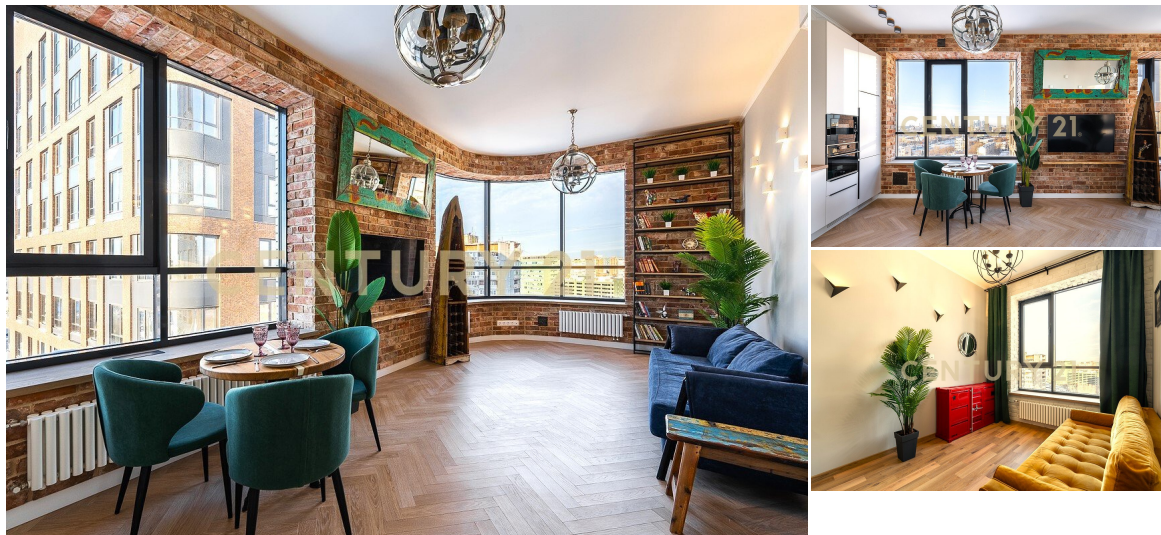

Стильная и аккуратная квартира площадью 67 кв.м в комплексе "Monodom family". Благодаря большим окнам пространство наполнено светом и теплом. Продуманная планировка, грамотное зонирование, организована гостиная - кухня, спальня, ванная комната отдельная с сан узлом + еще один санузел. Теплый пол. Квартира полностью готова к проживанию. Развитая инфраструктура Арт. 133402737 >> <https://www.century21.ru/nedvizhimost/moskva-prodaza-2-komnatnoi-kvartiry-67m2-1216-etaz>