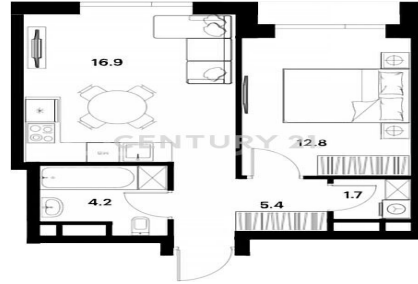

CENTURY 21

Level

<https://www.century21.ru/nedvizhimost/prodaza-1-komnatnoi-kvartiry-41m2-718-etaz>

Продажа 1-комнатной квартиры 41м², 7/18 этаж

21 500 000 ₹

41м² 7 1

Москва, Москва, Лётная ул, 95Б

Стасеева Мария
Агент

+7 (977) 956-29-90
staseeva.mariya@century21.ru

Номер объекта: 538385. Продаётся однокомнатная квартира площадью 41 м² с панорамными окнами в проекте бизнес-класса Alia. Квартира в отделке вайтбокс на 7 этаже. В квартире 1 изолированная комната и кухня-гостиная. Санузел совмещенный. Локация: Жилой квартал расположен на берегу реки-Москвы напротив зеленой зоны — Большого Строгинского затона и Серебряного бора. Метро «Тушинская» и «Спартак» находятся в 15 минутах пешком. О проекте: включает в себя несколько жилых кварталов, которые занимают 600 000 кв.м. в лобби дизайнерская отделка В состав комплекса входит два детских сада на 650 мест, две школы на 1925 мест, поликлиника и спортивный комплекс. Подземный паркинг Территория комплекса закрыта от машин и случайных прохожих. Вход осуществля... >> <https://www.century21.ru/nedvizhimost/moskva-prodaza-1-komnatnoi-kvartiry-41m2-718-etaz>