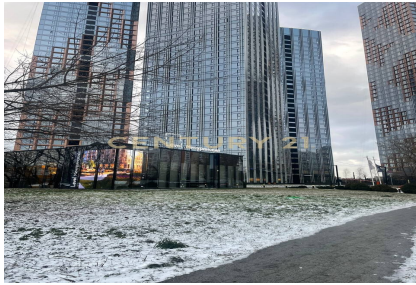

CENTURY 21

Столичная недвижимость

Продажа 3-комнатной квартиры 63.3м², 11/20 этаж

50 000 000 ₽

63.3м² 11 3

Москва, Очаково-Матвеевское, Очаково-Матвеевское, Озёрная ул., 1, к 2, строение 6