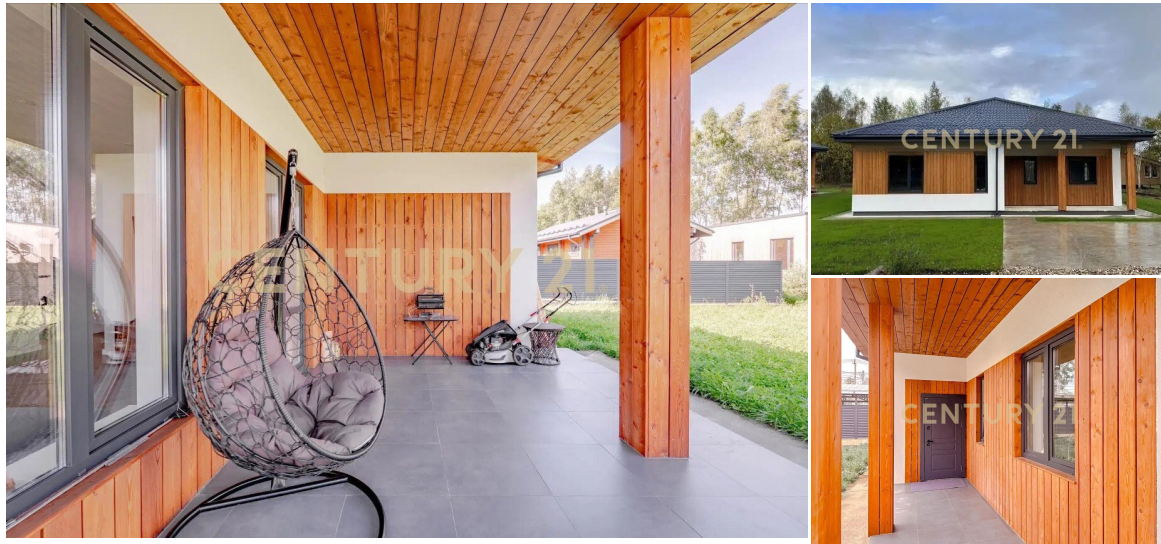

CENTURY 21

Столичная недвижимость

Продажа дома 134м², 3 комнаты, 1 этаж

13 500 000 ₽

134м²

0

3

<https://www.century21.ru/nedvizhmost/istra-prodaza-doma-134m2-3-komnaty-1-etaz> Истра г., Истринский

Арт. 133317214 Уникальное предложение: Новый дом в ЖК "Грин Лаундж" с отличной транспортной доступностью! Ищете современное жилье, сочетающее комфорт, удобство и перспективы для всей семьи? Предлагаем приобрести дом в новом коттеджном поселке "Грин Лаундж", построенном в 2024 году в живописном районе Истринского района. Этот объект — отличное решение для тех, кто ценит качество жизни, развитую инфраструктуру и удобную транспортную доступность. Уникальное расположение обеспечивает легкий доступ к Москве (40 минут на машине до МКАД). Информация об объекте: Адрес: Московская, Истринский район, КП "Грин Лаундж". Тип недвижимости: коттедж. Статус: продается Год постройки: 2024 Общая площадь: 134 кв.м Жилая площадь: 46 кв.м Площадь кухни: 15 кв.м Комн... >>
<https://www.century21.ru/nedvizhmost/istra-prodaza-doma-134m2-3-komnaty-1-etaz>