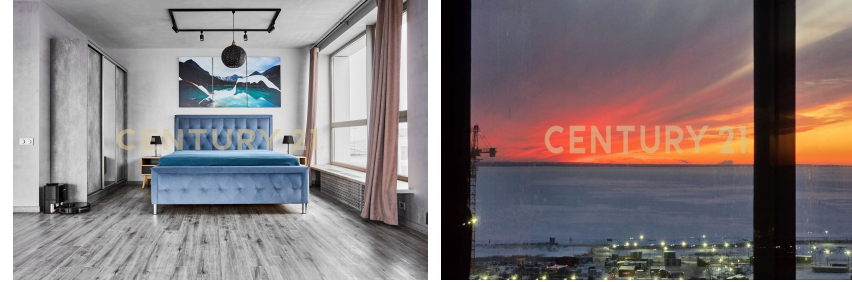

Постовик Лариса
Ведущий эксперт

+7 (812) 940-21-00
postovik.larisa@century21.ru

Редкая возможность приобрести супер лот! Квартиру с ремонтом+широкий паркинг+кладовая! Данное предложение ограничено во времени! Уникальный премиальный жилой комплекс на первой береговой линии Финского залива для тех, кто любит роскошь, комфорт и высокий стиль жизни! Васильевский остров - это отдельная глава в книге прекрасных мест Северной столицы. Здесь своя атмосфера, свой дух и множество колоритных и излюбленных мест. Эксклюзивная видовая квартира бизнес-класса площадью 95 м² с уникальной трехсторонней планировкой.Интерьер выполнен в современном стиле лофт с дизайнерским ремонтом премиального уровня. Преимущества квартиры: Два просторных санузла с отделкой премиальной плиткой и системой подогрева пола.Панорамные окна с трех сторон.Пе... >> <https://www.century21.ru/nedvizhimost/prodaza-3-komnatnoi-kvartiry-95m2-820-etaz>

Продажа квартиры
+7 (812) 940-21-00
Продажа квартиры
+7 (812) 940-21-00
Продажа квартиры
+7 (812) 940-21-00
Продажа квартиры
+7 (812) 940-21-00
Продажа квартиры
+7 (812) 940-21-00
Продажа квартиры
+7 (812) 940-21-00
Продажа квартиры
+7 (812) 940-21-00
Продажа квартиры
+7 (812) 940-21-00
Продажа квартиры
+7 (812) 940-21-00
Продажа квартиры
+7 (812) 940-21-00
Продажа квартиры
+7 (812) 940-21-00

CENTURY 21
Capital Petersburg