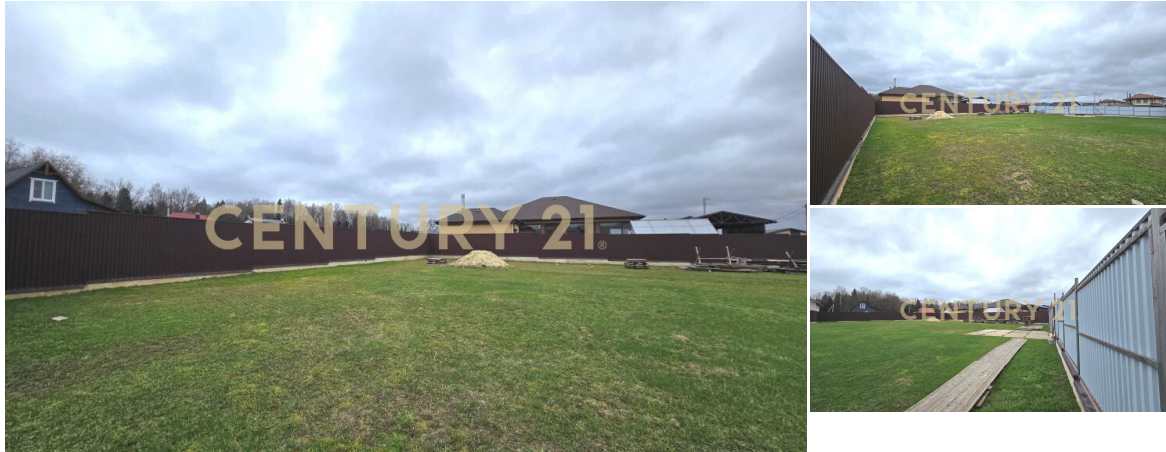

Поселок Дарьино Южное тер., Пушкинский

131932928-prodaza-ucastka-12sot

Ярославское шоссе 27 км от МКАД. Коттеджный поселок Дарьино Южное, городской округ Пушкинский. Закрытый поселок в окружении живописных пейзажей. Участок 12 соток для строительства дома. Коттеджный поселок Дарьино Южное огражден по периметру забором. Очень много красивых и солидных домов. Поселок полностью газифицирован, оснащен водопроводом с системой пожаротушения, асфальтированными дорогами шириною 6 метров, ливневой канализацией и двумя въездными группами. Гостевая парковка. Шлагбаумы открываются по телефонному звонку. На территории КП Дарьино Южное есть детский сад. Сразу за территорией магазин, автобусная остановка. Ближайшая школа находится в 5 минутах езды в Ельдигино. 3 минуты на машине до ж/д станции Зеленоградская (до Я... >>