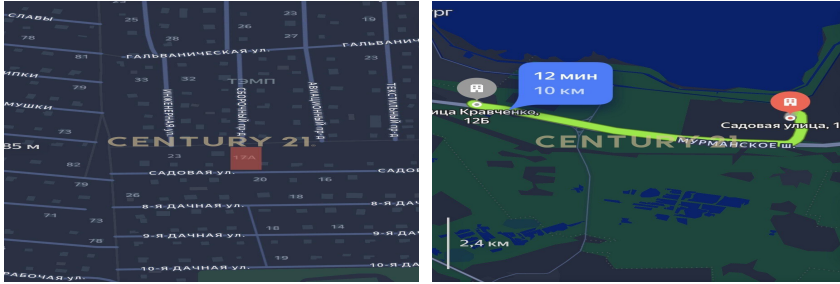

CENTURY 21
Гарант

Продажа участка, 6сот.

1 180 000 ₹

бсот. ? ?

<https://www.century21.ru/nedvizhimost/prodaza-ucastka-6sot>

Восход, Кировский

Лебедев Дмитрий
Сергеевич
Ведущий эксперт

+7 (812) 920-20-08
lebedev.dmitriy1@century21.ru

Продаётся СНТ участок 6 соток рядом с городом Кировск Ленинградской области — отличное место для тех, кто хочет собственную дачу, рядом с городом, по лучшей цене Кировск расположен примерно в 30 км от Санкт-Петербурга, на живописном берегу реки Невы. Это сформировавшийся город с населением около 27 тысяч человек, где есть вся необходимая инфраструктура для комфортной жизни: магазины, школы, транспорт и рабочие места В 5-ти минутах от Кировска расположен наш СНТ Кировец-3 Сегодня Кировец-3 — это удачное сочетание спокойной загородной атмосферы и удобной транспортной доступности. До Санкт-Петербурга можно быстро добраться на автомобиле, автобусе или электричке, что делает участок максимально привлекательным для строительства загородного дом... >> <https://www.century21.ru/nedvizhimost/vosxod-prodaza-ucastka-6sot>

Продажа участка
+7 (812) 920-20-08

Продажа участка
+7 (812) 920-20-08

Продажа участка
+7 (812) 920-20-08

Продажа участка
+7 (812) 920-20-08

Продажа участка
+7 (812) 920-20-08

Продажа участка
+7 (812) 920-20-08

Продажа участка
+7 (812) 920-20-08

Продажа участка
+7 (812) 920-20-08

Продажа участка
+7 (812) 920-20-08

Продажа участка
+7 (812) 920-20-08

CENTURY 21
Гарант

CENTURY 21
Гарант

Продажа участка, 6сот.

1 180 000 ₹

бсот. ? ?

<https://www.century21.ru/nedvizhimost/prodaza-ucastka-6sot>

Восход, Кировский