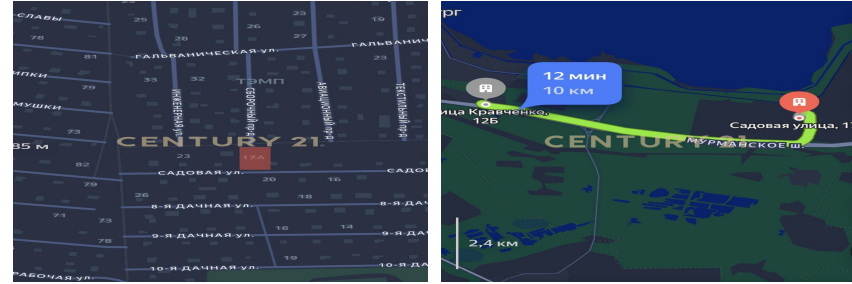

Продаётся СНТ участок 6 соток рядом с городом Кировск Ленинградской области — отличное место для тех, кто хочет собственную дачу, рядом с городом, по лучшей цене Кировск расположен примерно в 30 км от Санкт-Петербурга, на живописном берегу реки Невы. Это сформировавшийся город с населением около 27 тысяч человек, где есть вся необходимая инфраструктура для комфортной жизни: магазины, школы, транспорт и рабочие места В 5-ти минутах от Кировска расположен наш СНТ Кировец-3 Сегодня Кировец-3 — это удачное сочетание спокойной загородной атмосферы и удобной транспортной доступности. До Санкт-Петербурга можно быстро добраться на автомобиле, автобусе или электричке, что делает участок максимально привлекательным для строительства загородного дом... >> <https://www.century21.ru/nedvizhimost/vosxod-prodaza-ucastka-6sot>

бсот. ? ?

<https://www.century21.ru/nedvizhimost/prodaza-ucastka-6sot>

Восход, Кировский

Лебедев Дмитрий
Сергеевич
Ведущий эксперт

+7 (812) 920-20-08
lebedev.dmitriy1@century21.ru

Продаётся СНТ участок 6 соток рядом с городом Кировск Ленинградской области — отличное место для тех, кто хочет собственную дачу, рядом с городом, по лучшей цене Кировск расположен примерно в 30 км от Санкт-Петербурга, на живописном берегу реки Невы. Это сформировавшийся город с населением около 27 тысяч человек, где есть вся необходимая инфраструктура для комфортной жизни: магазины, школы, транспорт и рабочие места В 5-ти минутах от Кировска расположен наш СНТ Кировец-3 Сегодня Кировец-3 — это удачное сочетание спокойной загородной атмосферы и удобной транспортной доступности. До Санкт-Петербурга можно быстро добраться на автомобиле, автобусе или электричке, что делает участок максимально привлекательным для строительства загородного дом... >> <https://www.century21.ru/nedvizhimost/vosxod-prodaza-ucastka-6sot>