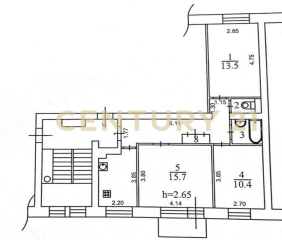

Продажа 3-комнатной квартиры 63.8м², 5/5 этаж

7 300 000 ₽

63.8м² 5 3

Иркутск, Гоголя, 6

Андреева Евгения
Эксперт

+7 (902) 763-17-12
andreeva.evgeniya@century21.ru

Продается трехкомнатная квартира на 5 этаже в кирпичном доме в самом востребованном районе города! Предлагаем вашему вниманию трехкомнатную квартиру в кирпичном доме 306 серии! Дом расположен рядом с Глазковским мостом, в 5 минутах от центра города. Площадь квартиры: 63.8 кв.м. без учета балкона Комнаты: 3 Санузел: раздельный для вашего удобства. Основные преимущества квартиры: - Удобная планировка с изолированными комнатами, которые позволят создать комфортное пространство для всей семьи. - Окна выходят на 2 стороны. - Уютная кухня для совместных семейных обедов и ужинов 8 кв.м. - Застекленный балкон 3 кв.м. Инфраструктура: - Отличное расположение: квартира находится в районе с развитой инфраструктурой! - В шаговой доступности расположены... >> <https://www.century21.ru/nedvizhimost/irkutsk-sverdlovskii-r-n-prodaza-3-komnatnoi-kvartiry-638m2-55-etaz>