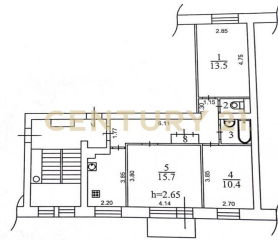

CENTURY 21

Недвижимость мира

<https://www.century21.ru/nedvizhimost-sverdlovskii-r-n-prodaza-3-komnatnoi-kvartiry-638m2-55-etaz>

Продажа 3-комнатной квартиры 63.8м², 5/5 этаж

7 300 000 ₽

63.8м² 5 3

Иркутск, Гоголя, 6