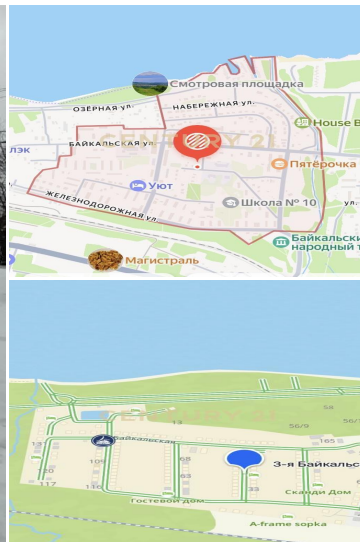

Байкальск, Строитель, 3-я Байкальская

prodaza-kommerceskoe-15sot-etaz

Продажа участка на берегу Байкала 14,7 сотки Ровный, угловой участок. Отличные подъездные пути. Красивый вид на живописные горы. Полная стоимость в договоре. >>