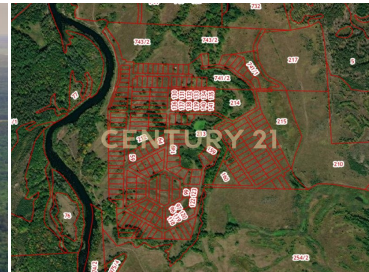

Преображеновка с., Добровский

prodaza-ucastka-100sot

Предлагается к покупке уникальный земельный участок под комплексную застройку в живописном и самом экологически чистом районе Липецкой области на берегу реки Воронеж. Площадь 100 га. Категория земель: земли населенных пунктов (выполнено зонирование территории). ИЖС - 50 га; ЛПХ (заказник) - 25 га; Пруд (3 водоема) - 15 га; База отдыха (рекреация) - 10 га; Усадьба (2 участка) - 10 га; Основные преимущества. Подготовлены концепции межевания поселка и проект застройки. Участки в собственности, размежеваны, стоят на кадастровом учете. Есть возможность использовать готовую, детально проработанную концепцию или разработать свою. Свободная планировка внутри каждого кластера (участки ИЖС от 15-25 соток). Природа живописный природный л... >>