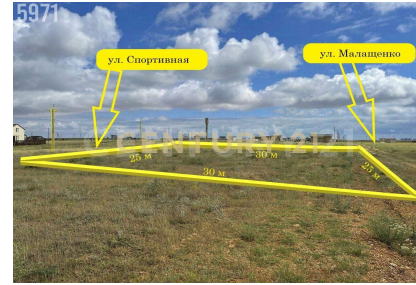

+7 (978) 575-23-97
visich.marina@century21.ru

Лот №5971. Участок в 6 км от Евпатории!ОБ УЧАСТКЕ: Самое удобное расположение в массиве: 150 метров до бетонной дороги! Выход на 2 улицы: Малащенко и Спортивную (можно сделать 2 въезда с противоположных сторон). Категория земли: ИЖС. Коммуникации: электричество, газ по границе участка! Участок без каких-либо строений, ровный. О ЛОКАЦИИ: Район активно застраивается, рядом строятся соседи. Расстояние до г. Евпатории и до моря — 6 км. В 5 км от села проходит развязка трассы Таврида! Удобная транспортная развязка, автобусы до Евпатории ходят каждые пол часа.Звоните! >> <https://www.century21.ru/nedvizhimost/ul-malashhenko-prodaza-ucastka-8sot>

Висич Марина
Сергеевна
Агент

+7 (978) 575-23-97
visich.marina@century21.ru

Лот №5971. Участок в 6 км от Евпатории!ОБ УЧАСТКЕ: Самое удобное расположение в массиве: 150 метров до бетонной дороги! Выход на 2 улицы: Малащенко и Спортивную (можно сделать 2 въезда с противоположных сторон). Категория земли: ИЖС. Коммуникации: электричество, газ по границе участка! Участок без каких-либо строений, ровный. О ЛОКАЦИИ: Район активно застраивается, рядом строятся соседи. Расстояние до г. Евпатории и до моря — 6 км. В 5 км от села проходит развязка трассы Таврида! Удобная транспортная развязка, автобусы до Евпатории ходят каждые пол часа.Звоните! >> <https://www.century21.ru/nedvizhimost/ul-malashhenko-prodaza-ucastka-8sot>