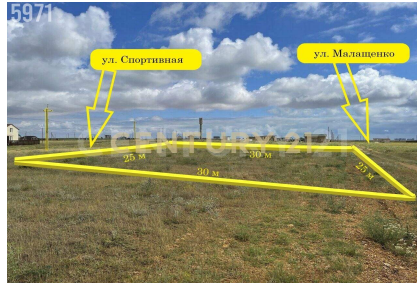

CENTURY 21
Метрика

Продажа участка, 8сот.

1 600 000 ₺

8сот. ? ?

<https://www.century21.ru/nedvizhimost/malashhenko-prodaza-ucastka-8sot>

село Каменоломня, Сакский район, улица Малащенко, 1