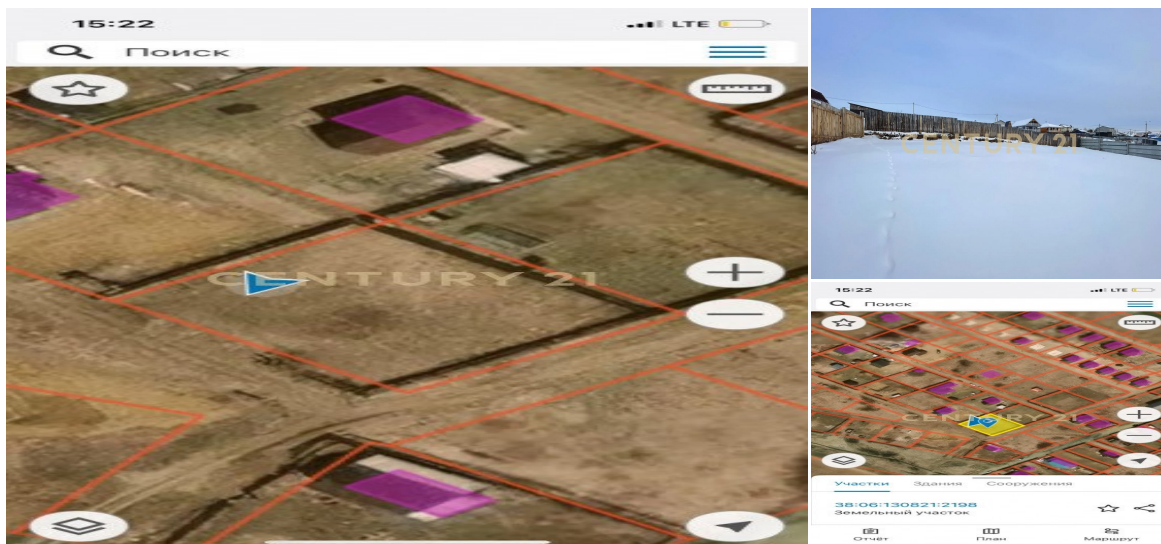

Иркутск, Ленинский, ДНТ Исток, Кленовая

9sot-etaz

Земельный участок в развитом дачном товариществе Исток, кадастровый номер 38:06:130821:2198 Свет официальный, ОПЛАЧЕНА ЦЕНТРАЛЬНАЯ холодная вода, до колодца 40 метров, огорожен с трех сторон . Площадь 9.93 сотки, покупался для собственного строительства, поэтому сразу организовали электричество и центральную воду. Улицы отсыпана гравием, всей улицей оплачивали . Начинается строительный сезон! Отличное место вблизи Ново-Ленино для строительства загородного дома! >> <https://www.century21.ru/nedvizhimost/1-i-sadovyi-per-prodaza-kommerceskoe-9sot-etaz>