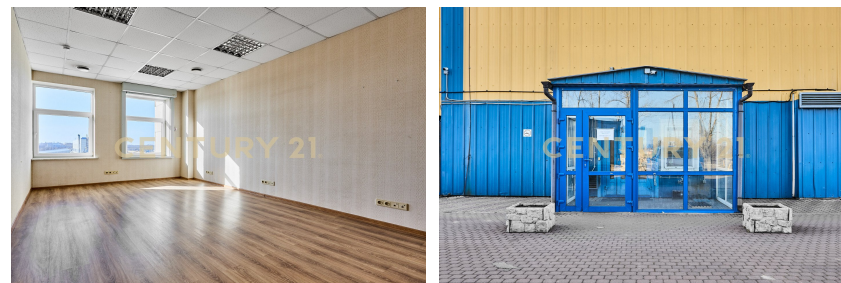

Гудкова Надежда
Агент

+7 (812) 940-21-00
gudkova.nadezhda@century21.ru

Бизнес-центр Петергофский - это шестиэтажный деловой комплекс класса В, расположенный в Красносельском районе. В бизнес-центре предлагаются офисы разной площади от 5 до 60 м2. Планировка кабинетная. На первом этаже бизнес-центра расположен ресепшен, пост охраны с видео наблюдением, пожарно-охранная сигнализация, современные кофейные автоматы. На втором этаже расположено кафе (бизнес ланч 300 рублей). Так же, доступен высокоскоростной интернет, имеется приточно-вытяжная вентиляция, система контроля доступа по магнитным картам. В бизнес-центре предоставляются услуги клининга, технического обслуживания и возможность получения юридического адреса. В бизнес-центре 2 лифта: грузовой и пассажирский (производство Корея). На территории комплек... >>
<https://www.century21.ru/nedvizhimost/arenda-ofis-25m2-56-etaz>