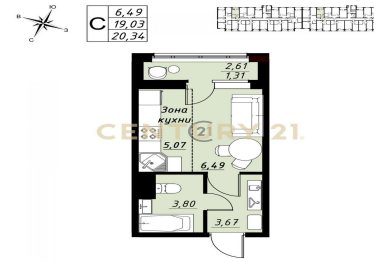

3

Земцова Екатерина

Юрьевна
Агент

+7 (475) 277-00-77

zemcova.ekaterina@century21.ru

Успейте купить квартиру-студию с ремонтом. на 3 этаже ЖК Строганов, общей площадью 20,34 м² (приведенная: 19,69м², жилая: 6,49 м², кухня: 5,07 м², лоджия: 1,31 м²) Продуманная территория: Район с развитой инфраструктурой: школы, детские сады, торговые центры, Детские площадки, спортивные площадки, двор - сквер, Удобные планировки, Закрытая территория, Парковочные места рассчитаны на количество квартир. Семейная ипотека под 6% ИТ- ипотека Помощь в одобрении ипотеки Наличие оставшихся квартир уточняйте по телефону. 89202350206. Номер объекта: #5/1001118/19976 >> <https://www.century21.ru/nedvizhimost/tambov-prodaza-studii-2034m2-39-etaz>