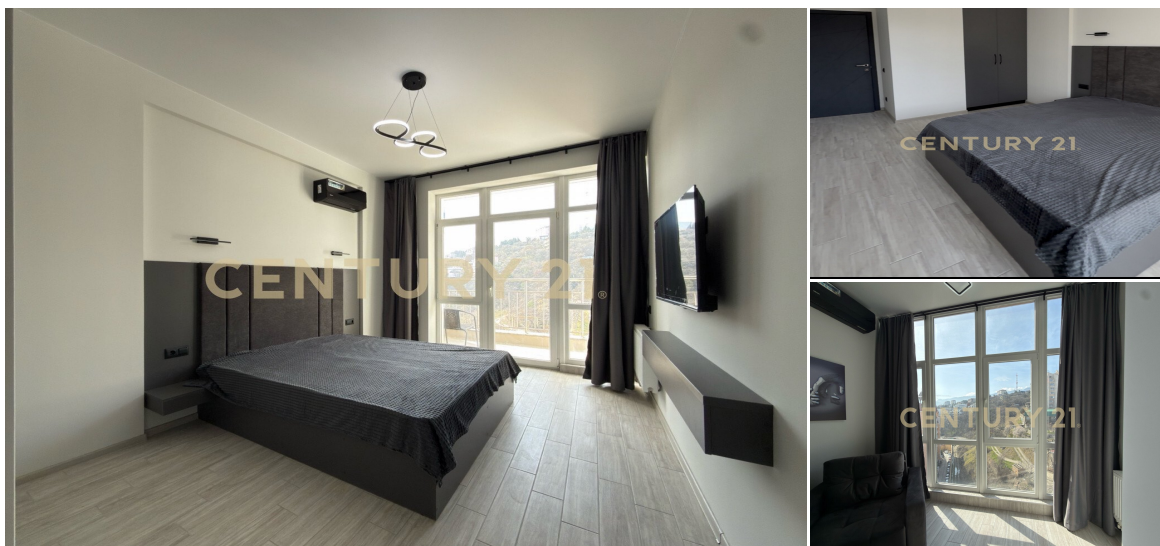

**16 000 000 ₺**

60.5м<sup>2</sup>

7

2

<https://www.century21.ru/nedvizhimost/ialta-prodaza-2-komnatnoi-kvartiry-605m2-711-etaz>

Ялта г., Ореховая ул., 16

etaz

Апартаменты 60,5 м<sup>2</sup> на 7 этаже — готовые к жизни и отдыху Апартаменты расположены на 7 этаже 11-этажного монолитного дома 2016 года постройки. Дом отличается хорошей сейсмоустойчивостью, аккуратными общими зонами и камерной атмосферой — здесь тихо, спокойно и без лишнего движения. Главные преимущества — дизайнерский ремонт, продуманное пространство и полная комплектация мебелью, что позволяет сразу заехать и жить без дополнительных вложений. Планировка: • прихожая • просторная кухня-гостиная • отдельная спальня • совмещённый санузел • видовая зона с панорамными окнами. Каждое помещение оформлено в едином стиле, с вниманием к деталям и качеству материалов. Интерьер создаёт ощущение лёгкости и уюта, а большие окна наполняют про... >>