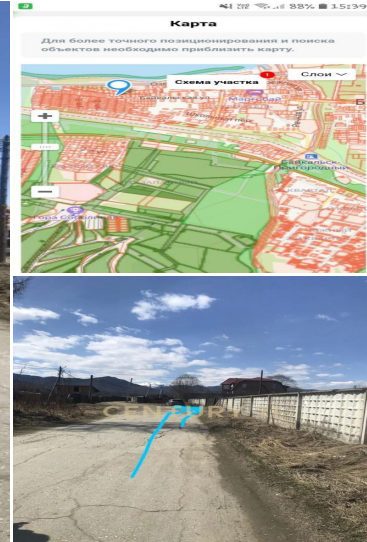

kommerceskoe-43sot-etaz

Одним лотом, продам земельный участок, состоящий из пяти смежных участков общей площадью 43, 03 сот. Удобное расположение, коммуникации проходят по границе участка, есть возможность подключения к городскому водопроводу. Идеально подойдет для базы отдыха. Рядом находится Гора Соболиная, горнолыжная база, озеро Байкал. Подробности по телефону. Звоните. >> <https://www.century21.ru/nedvizhimost/prodaza-kommerceskoe-43sot-etaz>