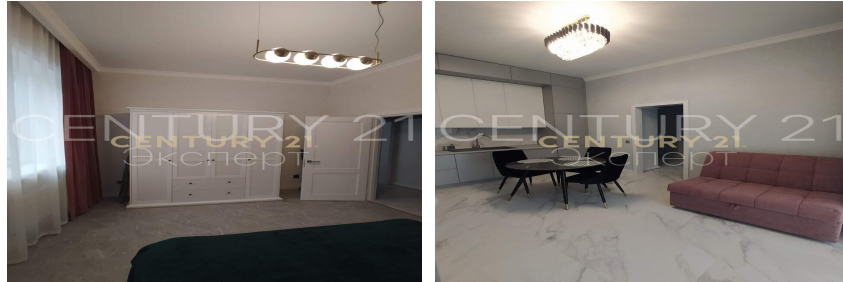

CENTURY 21

Эксперт

<https://www.century21.ru/nedvizhimost/1-komnatnoi-kvartiry-45m2-14-etaz>

Аренда 1-комнатной квартиры 45м², 1/4 этаж 75 000 ₽ в месяц

🏠 45м² 🗺️ 1 🏠 1

Калининград, улица Марата, дом 1

Афанасьев Игорь
Викторович
Агент

+7 (401) 237-55-33
afanasev.igor1@century21.ru

Дизайнерская евродвушка в клубном доме бизнес-класса в самом сердце города Сдаётся просторная евродвушка 60 м² в элитном клубном комплексе «Дом на Марата» — одном из самых атмосферных и статусных мест Центрального района. Это квартира, где сочетаются современный комфорт, приватность и историческая архитектура района. Дом расположен среди немецких особняков и частных вилл, что создаёт особую атмосферу европейского квартала. Здесь тихо, красиво и по-настоящему уютно. О квартире • площадь — 45 м² • жилая — 18 м² • 1 этаж из 4 • кирпичный дом 2020 года • потолки 3 метра • панорамная застеклённая лоджия В квартире выполнен свежий дизайнерский ремонт. Интерьер продуман до мелочей — здесь легко почувствовать себя дома с первых минут. Комфорт в деталях: тёплые п... >> <https://www.century21.ru/nedvizhimost/arenda-1-komnatnoi-kvartiry-45m2-14-etaz>

CENTURY 21
Недвижимость

CENTURY 21

Эксперт

<https://www.century21.ru/nedvizhimost/1-komnatnoi-kvartiry-45m2-14-etaz>

Аренда 1-комнатной квартиры 45м², 1/4 этаж 75 000 ₽ в месяц

🏠 45м² 🗺️ 1 🏠 1

Калининград, улица Марата, дом 1