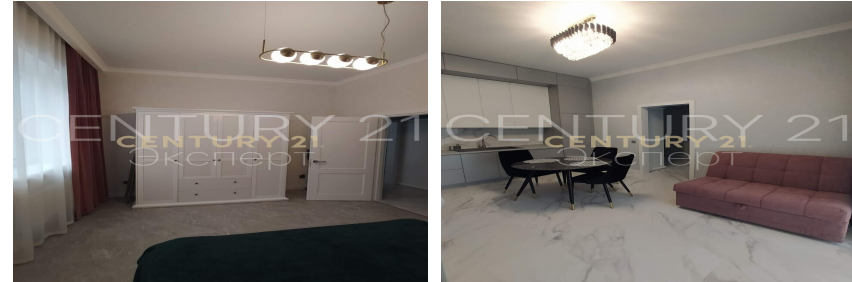

+7 (401) 237-55-33
afanasev.igor1@century21.ru

Дизайнерская евродвушка в клубном доме бизнес-класса в самом сердце города Сдаётся просторная евродвушка 60 м² в элитном клубном комплексе «Дом на Марата» — одном из самых атмосферных и статусных мест Центрального района. Это квартира, где сочетаются современный комфорт, приватность и историческая архитектура района. Дом расположен среди немецких особняков и частных вилл, что создаёт особую атмосферу европейского квартала. Здесь тихо, красиво и по-настоящему уютно. О квартире • площадь — 45 м² • жилая — 18 м² • 1 этаж из 4 • кирпичный дом 2020 года • потолки 3 метра • панорамная застеклённая лоджия В квартире выполнен свежий дизайнерский ремонт. Интерьер продуман до мелочей — здесь легко почувствовать себя дома с первых минут. Комфорт в деталях: тёплые п... >> <https://www.century21.ru/nedvizhimost/arenda-1-komnatnoi-kvartiry-45m2-14-etaz>

Афанасьев Игорь
Викторович
Агент

+7 (401) 237-55-33
afanasev.igor1@century21.ru

Дизайнерская евродвушка в клубном доме бизнес-класса в самом сердце города Сдаётся просторная евродвушка 60 м² в элитном клубном комплексе «Дом на Марата» — одном из самых атмосферных и статусных мест Центрального района. Это квартира, где сочетаются современный комфорт, приватность и историческая архитектура района. Дом расположен среди немецких особняков и частных вилл, что создаёт особую атмосферу европейского квартала. Здесь тихо, красиво и по-настоящему уютно. О квартире • площадь — 45 м² • жилая — 18 м² • 1 этаж из 4 • кирпичный дом 2020 года • потолки 3 метра • панорамная застеклённая лоджия В квартире выполнен свежий дизайнерский ремонт. Интерьер продуман до мелочей — здесь легко почувствовать себя дома с первых минут. Комфорт в деталях: тёплые п... >> <https://www.century21.ru/nedvizhimost/arenda-1-komnatnoi-kvartiry-45m2-14-etaz>