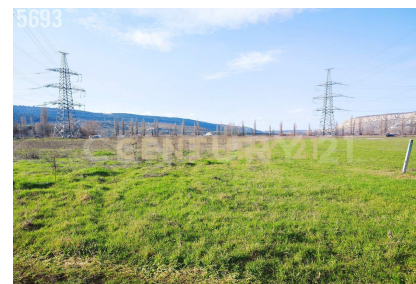

Адамова Ханна

Ашеровна
Стажер

+7 (979) 060-09-23

adamova.hanna@century21.ru

Лот №5693. Земельный участок сельхозназначения. Форма участка квадратная, ровная; почва плодородная; подъездной путь отличный(асфальт, откатные ворота с видео наблюдением). Свет у участка. Вода рядом. Идеален для фермерского хозяйства. Дополнительная информация по телефону или при встрече. >> <https://www.century21.ru/nedvizhimost/sevastopol-prodaza-ucastka-715sot>

село Штурмовое, Балаклавский район

A

Адамова Ханна

Ашеровна
Стажер

+7 (979) 060-09-23

adamova.hanna@century21.ru

Лот №5693. Земельный участок сельхозназначения. Форма участка квадратная, ровная; почва плодородная; подъездной путь отличный(асфальт, откатные ворота с видео наблюдением). Свет у участка. Вода рядом. Идеален для фермерского хозяйства. Дополнительная информация по телефону или при встрече. >> <https://www.century21.ru/nedvizhimost/sevastopol-prodaza-ucastka-715sot>