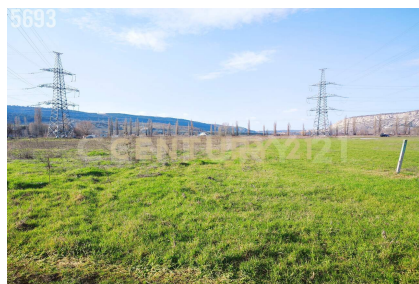

CENTURY 21

Метрика

<https://www.century21.ru/nedvizhimost/prodaza-ucastka-715sot>

Продажа участка, 71.5сот.

2 400 000 ₺

71.5сот. ? ? ?

село Штурмовое, Балаклавский район

A

Адамова Ханна

Ашеровна
Стажер

+7 (979) 060-09-23

adamova.hanna@century21.ru

Лот №5693. Земельный участок сельхозназначения. Форма участка квадратная, ровная; почва плодородная; подъездной путь отличный(асфальт, откатные ворота с видео наблюдением). Свет у участка. Вода рядом. Идеален для фермерского хозяйства. Дополнительная информация по телефону или при встрече. >> <https://www.century21.ru/nedvizhimost/sevastopol-prodaza-ucastka-715sot>

Продажа участка
+7 (979) 060-09-23

Продажа участка
+7 (979) 060-09-23

Продажа участка
+7 (979) 060-09-23

Продажа участка
+7 (979) 060-09-23

Продажа участка
+7 (979) 060-09-23

Продажа участка
+7 (979) 060-09-23

Продажа участка
+7 (979) 060-09-23

Продажа участка
+7 (979) 060-09-23

Продажа участка
+7 (979) 060-09-23

Продажа участка
+7 (979) 060-09-23

CENTURY 21 Метрика