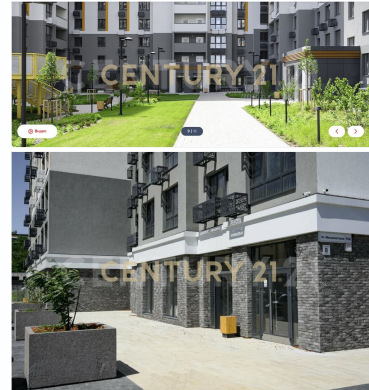

## Продажа студии 26.68м<sup>2</sup>, 12/17 этаж

3 388 360 ₽

26.68м<sup>2</sup>

12

?

[https://www.century21.ru/nedvizhimost/prodaza-](https://www.century21.ru/nedvizhimost/prodaza-studii-2668m2-1217-etaz)

Липецк г., Октябрьский, Механизаторов ул., 15а

studii-2668m2-1217-etaz

Продается квартира СТУДИЯ в строящемся доме. Сдача дома 2 кв 2026 года. Бесплатное парковочное место для авто! Это новый жилой комплекс комфорт-класса в Липецке, с преимуществами: двор без машин закрытая внутридомовая территория с детскими и спортивными площадками панорамные окна входные группы на уровне земли возможность заказать отделку на свой вкус и включить ее в ипотеку с бесплатным двухуровневым паркингом Развитая инфраструктура : школы №64 , 17, д/с №8, поликлиника №5, сетевые магазины, пекарни, банки. Одобрении ипотеки : СЕМЕЙНАЯ 5% . Рыночная ипотека - 2%. Бронирование, оформление ДДУ, полное юридическое сопровождение сделки, всю работу выполняем БЕСПЛАТНО. ДДУ от застройщика! Одобрение сложных случаев. Арт. 132276232 >> <https://www.century21.ru/nedvizhimost/prodaza-studii-2668m2-1217-etaz>