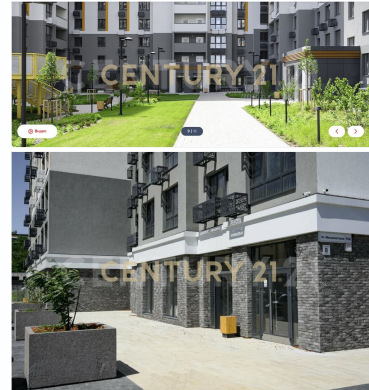

CENTURY 21

ЭКСКЛЮЗИВ

Продажа студии 26.68м², 12/17 этаж

3 388 360 ₽

26.68м²

12

?

[https://www.century21.ru/nedvizhimost/prodaza-](https://www.century21.ru/nedvizhimost/prodaza-studii-2668m2-1217-etaz)

Липецк г., Октябрьский, Механизаторов ул., 15а

studii-2668m2-1217-etaz

Продается квартира СТУДИЯ в строящемся доме. Сдача дома 2 кв 2026 года. Бесплатное парковочное место для авто! Это новый жилой комплекс комфорт-класса в Липецке, с преимуществами: двор без машин закрытая внутридомовая территория с детскими и спортивными площадками панорамные окна входные группы на уровне земли возможность заказать отделку на свой вкус и включить ее в ипотеку с бесплатным двухуровневым паркингом Развитая инфраструктура : школы №64 , 17, д/с №8, поликлиника №5, сетевые магазины, пекарни, банки. Одобрении ипотеки : СЕМЕЙНАЯ 5% . Рыночная ипотека - 2%. Бронирование, оформление ДДУ, полное юридическое сопровождение сделки, всю работу выполняем БЕСПЛАТНО. ДДУ от застройщика! Одобрение сложных случаев. Арт. 132276232 >> <https://www.century21.ru/nedvizhimost/prodaza-studii-2668m2-1217-etaz>