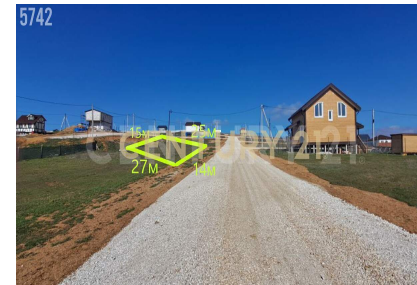

Болошенкова Юлия

Леонидовна
Стажер

+7 (978) 821-55-35

boloshenkova.yuliya@century21.ru

Лот №5742. Продается участок у моря 4 сотки в селе Осипенко, Северная сторона, город Севастополь! Описание участка:- Идеальное место для постройки уютного дома , а так-же бизнеса.-Участок участнику СВО , с заведением всех коммуникаций . Сейчас уже по границам участка свет и вода , далее ждем газ .-Участок ровной формы , с хорошими подъездными дорогами .Локация:- В 10 минутах ходьбы расположены прекрасные пляжи «Звездный берег» и «Нахимовец», славящиеся своим чистейшим морем и золотистым песком, идеально подходящим для отдыха и купания.- Вокруг села раскинулись живописные лавандовые и маковые поля, создающие неповторимый пейзаж и атмосферу.Инфраструктура:- В селе Осипенко вы найдете все необходимые удобства: школу, детский сад, поликлин... >> <https://www.century21.ru/nedvizhimost/sevastopol-naximovskii-r-n-158669731-prodaza-ucastka-4sot>

Б

Болошенкова Юлия

Леонидовна
Стажер

+7 (978) 821-55-35

boloshenkova.yuliya@century21.ru

Лот №5742. Продается участок у моря 4 сотки в селе Осипенко, Северная сторона, город Севастополь! Описание участка:- Идеальное место для постройки уютного дома , а так-же бизнеса.-Участок участнику СВО , с заведением всех коммуникаций . Сейчас уже по границам участка свет и вода , далее ждем газ .-Участок ровной формы , с хорошими подъездными дорогами .Локация:- В 10 минутах ходьбы расположены прекрасные пляжи «Звездный берег» и «Нахимовец», славящиеся своим чистейшим морем и золотистым песком, идеально подходящим для отдыха и купания.- Вокруг села раскинулись живописные лавандовые и маковые поля, создающие неповторимый пейзаж и атмосферу.Инфраструктура:- В селе Осипенко вы найдете все необходимые удобства: школу, детский сад, поликлин... >> <https://www.century21.ru/nedvizhimost/sevastopol-naximovskii-r-n-158669731-prodaza-ucastka-4sot>