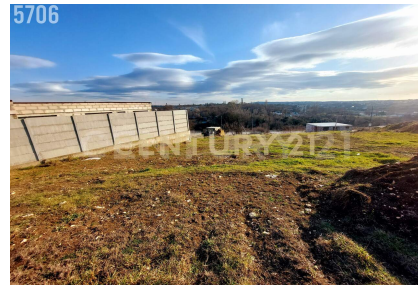

## Продажа участка, 10сот.

15 000 000 ₺

10сот. ? ?

Севастополь, шоссе Генерала Моргунова, 107

**Бобров Кирилл**  
**Сергеевич**  
Стажер

**+7 (978) 692-66-95**  
**bobrov.kirill@century21.ru**

Лот №5706. Земельный участок ИЖС, 15 кВт, (район Максимова Дача)Текст объявления:Продается ровный прямоугольный участок под ИЖС с готовым подключением электричества и потрясающим видом.Характеристики: Категория: Земли населенных пунктов, ИЖС. Рельеф: Прямоугольная форма, небольшой уклон (идеален для домов с панорамными окнами и террасами). Коммуникации: Электричество 15 кВт — столб и подключение на границе/на участке. Локация: Рядом Максимова Дача и новым ЖК «Семисчастье». Район активной застройки.Преимущества локации:Потрясающий обзор: горы, долина, город.Быстрый рост стоимости недвижимости в районе.Тишина и экология при близости к городской инфраструктуре.Варианты использования:Строительство капитального коттеджа.Гостев... >> <https://www.century21.ru/nedvizhimost/sevastopol-naximovskii-r-n-sosse-generalamorgunova-prodaza-ucastka-10sot>

Лот №5706. Земельный участок ИЖС, 15 кВт, (район Максимова Дача)Текст объявления:Продается ровный прямоугольный участок под ИЖС с готовым подключением электричества и потрясающим видом.Характеристики: Категория: Земли населенных пунктов, ИЖС. Рельеф: Прямоугольная форма, небольшой уклон (идеален для домов с панорамными окнами и террасами). Коммуникации: Электричество 15 кВт — столб и подключение на границе/на участке. Локация: Рядом Максимова Дача и новым ЖК «Семисчастье». Район активной застройки.Преимущества локации:Потрясающий обзор: горы, долина, город.Быстрый рост стоимости недвижимости в районе.Тишина и экология при близости к городской инфраструктуре.Варианты использования:Строительство капитального коттеджа.Гостев... >> <https://www.century21.ru/nedvizhimost/sevastopol-naximovskii-r-n-sosse-generalamorgunova-prodaza-ucastka-10sot>