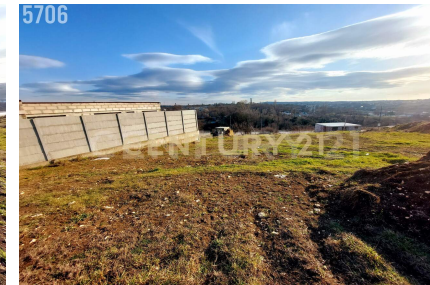

Продажа участка, 10сот.

15 000 000 ₺

10сот. ? ?

Севастополь, шоссе Генерала Моргунова, 107

CENTURY 21

Метрика

<https://www.century21.ru/nedvizhimost/naximovskii-r-n-sosse-generalamorgunova-prodaza-ucastka-10sot>