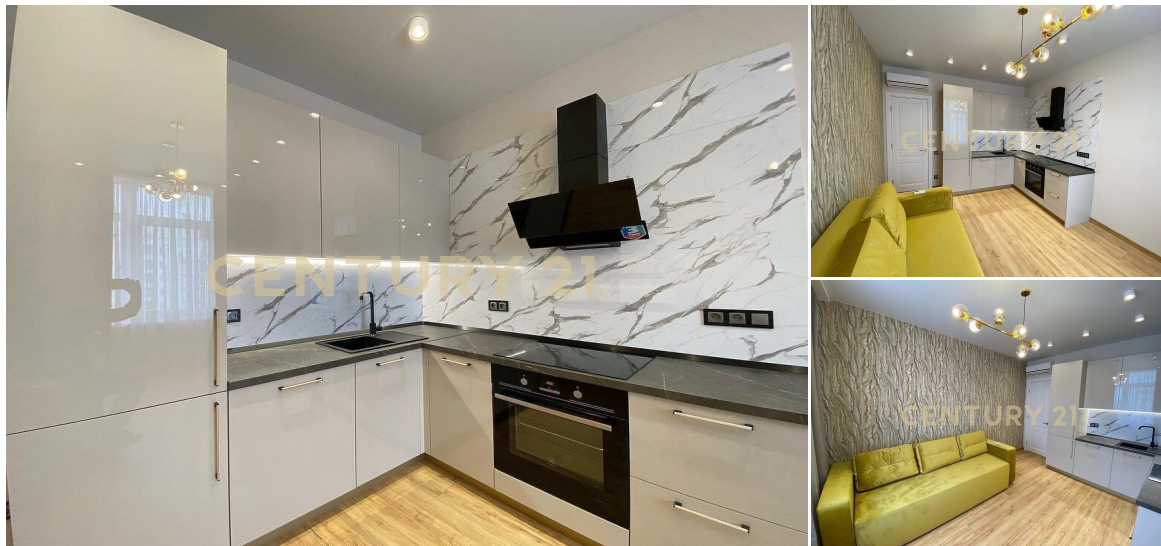

CENTURY 21

Capital Petersburg

Аренда 2-комнатной квартиры 76.8м², 5/12 этаж

175 000 ₺ в месяц

76.8м²

5

2

[https://www.century21.ru/nedvizhimost/arenda-](https://www.century21.ru/nedvizhimost/arenda-2-komnatnoi-kvartiry-768m2-512-etaz)

[2-komnatnoi-kvartiry-768m2-512-etaz](https://www.century21.ru/nedvizhimost/arenda-2-komnatnoi-kvartiry-768m2-512-etaz)

Санкт-Петербург, Петроградский, Петроградский, Петровский проспект, 5

Аренда уютной двухкомнатной квартиры площадью 76.8 квадратных метров. Комнаты изолированные. Приглашаем вас ознакомиться с предложением аренды просторной и светлой двухкомнатной квартиры общей площадью 76.8 квадратных метров, расположенной в прекрасном районе Санкт-Петербурга. Квартира идеально подойдет для тех, кто ценит комфорт и удобство проживания. Основные преимущества: Две изолированные комнаты: одна комната площадью 19.2 квадратных метров, вторая — 16.4 квадратных метров. Такое разделение пространства позволит каждому члену семьи иметь свою собственную территорию для отдыха и работы. Просторная кухня: здесь предусмотрена отдельная зона отдыха, где можно приятно провести вечер в кругу близких или устроить семейный ужин. Тишина и... >>