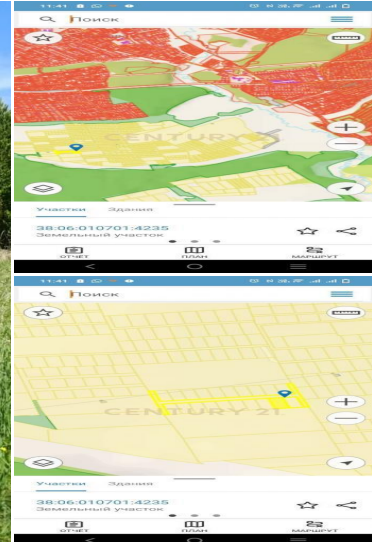

Маркова, Поле Черепанова

[per-prodaza-kommerceskoe-9sot-etaz](https://www.century21.ru/nedvizhmost/pesocnyi-per-prodaza-kommerceskoe-9sot-etaz)

В продаже 17 участков ,расположенных на Поле Черепаново. Цена указана за один участок. Дорога рядом. Самая низкая цена в этом районе! Успевайте приобрести по небольшой цене,пока землю не перевели в ИЖС, потом цена будет гораздо больше.Кадастровые номера : 38:06:010701:4217 и далее 18,19,20,21,22,23,24,25,26,30,31,32,33,34,35,36,37. Звоните,узнавайте,покупайте! Специалист по недвижимости Наталья >> <https://www.century21.ru/nedvizhmost/pesocnyi-per-prodaza-kommerceskoe-9sot-etaz>