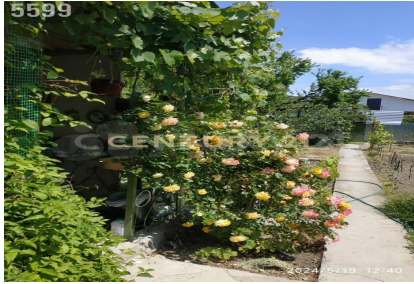

CENTURY 21

Метрика

<https://www.century21.ru/nedvizhimost/prodaza-doma-60m2-2-komnaty-2-etaza>

Продажа дома 60м², 2 комнаты, 2 этажа

5 600 000 ₽

60м² ? 2

садоводческое некоммерческое товарищество Ветеран, Балаклавский район, , 23