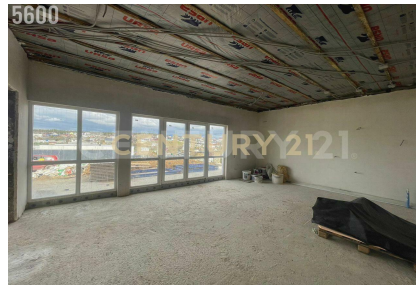

CENTURY 21

Метрика

<https://www.century21.ru/nedvizhimost/foilentovskoe-sosse-prodaza-doma-90m2-3-komnaty-1-etaz>

Продажа дома 90м², 3 комнаты, 1 этаж 6 999 000 ₪

90м² ? 3

садоводческое товарищество Наука