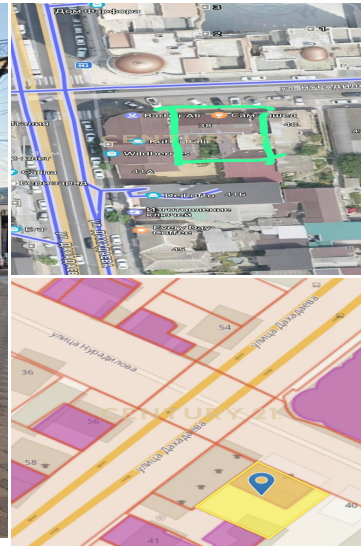

Махачкала, Махачкала городской округ, Ленинский, Нурадилова ул, 40

Продаётся коммерческое помещение в центре г.Махачкалы по адресу: ул.Нурадилова, д.40 (10 от угла ул.Дахадаева). Локация — ключевое преимущество! Первая линия, плотный автомобильный и пешеходный трафик, развитая транспортная развязка. Один из самых востребованных и дорогих районов города — земля в этом месте практически не выходит в продажу. Основные характеристики: • Общая площадь здания: 165 м² • Земельный участок: 4 сотки (400 м²) • Назначение: коммерческое, нежилое • Первая линия, угловое расположение • Отличная визуальная доступность • Все коммунальные коммуникации подключены • Удобные подъездные пути
Документы: • Земля в собственности • Здание в собственности • Все документы готовы к сделке • Кадастровые номера... >>