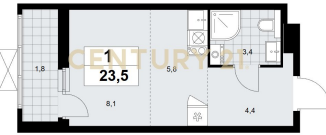

CENTURY 21

Столичная недвижимость

Продажа студии 23.5м², 7/19 этаж

8 200 000 ₽

23.5м²

7

?

<https://www.century21.ru/nedvizhmost/prodaza-studii-235m2-719-etaz>

Москва, Коммунарка, Коммунарка