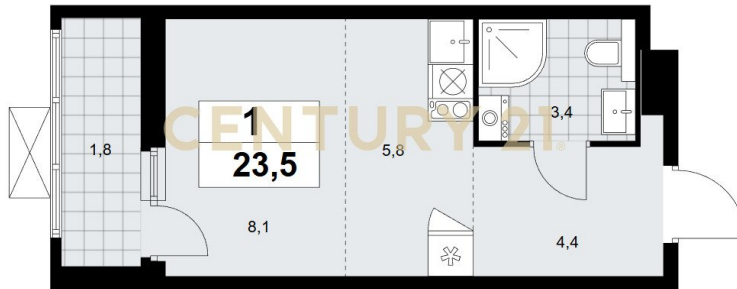

CENTURY 21

Столичная недвижимость

Продажа студии 23.5м², 7/19 этаж

8 200 000 ₽

23.5м²

7

?

<https://www.century21.ru/nedvizhmost/prodaza-studii-235m2-719-etaz>

Москва, Коммунарка, Коммунарка