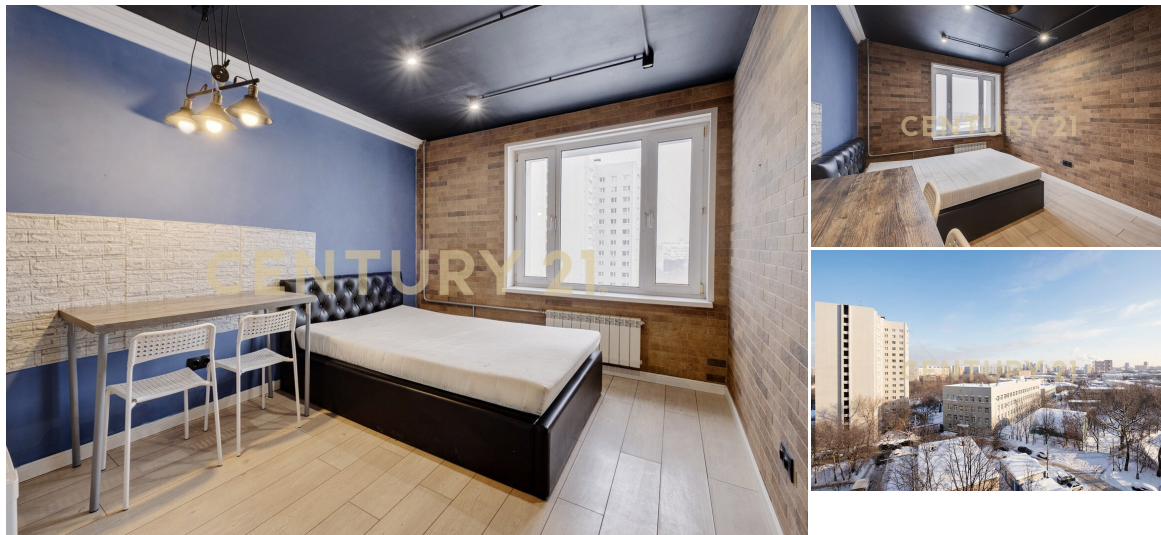

Москва, Отрадное, Отрадное, Алтуфьевское ш., 2, к 1

Всего в 3 х минутах от м. Владыкино впервые в продаже апартаменты-студия на 9-м этаже 16-этажного комплекса, окна во двор. Удобный выезд на Алтуфьевское шоссе позволяет быстро добраться в любую точку города. Отличная альтернатива квартире по более доступной цене. Высокая ликвидность при сдаче в аренду. Студия под ремонт. Покупали в 2020 году в бетоне, сделали ремонт того же года. Площадь: 18,3 кв.м. Преимущества расположения: Транспортная доступность: Метро и МЦК «Владыкино» — 300 метров (3 минуты пешком). Удобный выезд на Алтуфьевское шоссе. Окружение: Напротив дома — вход в парк Отрада. В 10 минутах — Ботанический сад РАН. Развитый район: школы, сады, супермаркеты («Перекресток», «Ашан»). Безопасность: Охраняемая территория, въезд по... >>