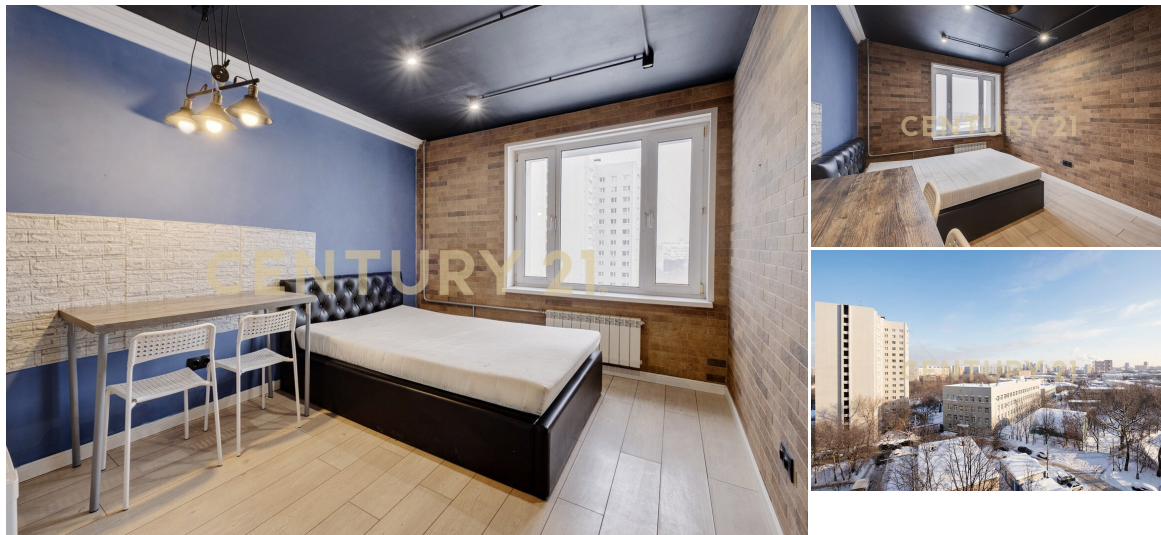

Москва, Отрадное, Отрадное, Алтуфьевское ш., 2, к 1

Всего в 3 х минутах от м. Владыкино впервые в продаже апартаменты-студия на 9-м этаже 16-этажного комплекса, окна во двор. Удобный выезд на Алтуфьевское шоссе позволяет быстро добраться в любую точку города. Отличная альтернатива квартире по более доступной цене. Высокая ликвидность при сдаче в аренду. Студия под ремонт. Покупали в 2020 году в бетоне, сделали ремонт того же года. Площадь: 18,3 кв.м. Преимущества расположения: Транспортная доступность: Метро и МЦК «Владыкино» — 300 метров (3 минуты пешком). Удобный выезд на Алтуфьевское шоссе. Окружение: Напротив дома — вход в парк Отрада. В 10 минутах — Ботанический сад РАН. Развитый район: школы, сады, супермаркеты («Перекресток», «Ашан»). Безопасность: Охраняемая территория, въезд под шл... >>