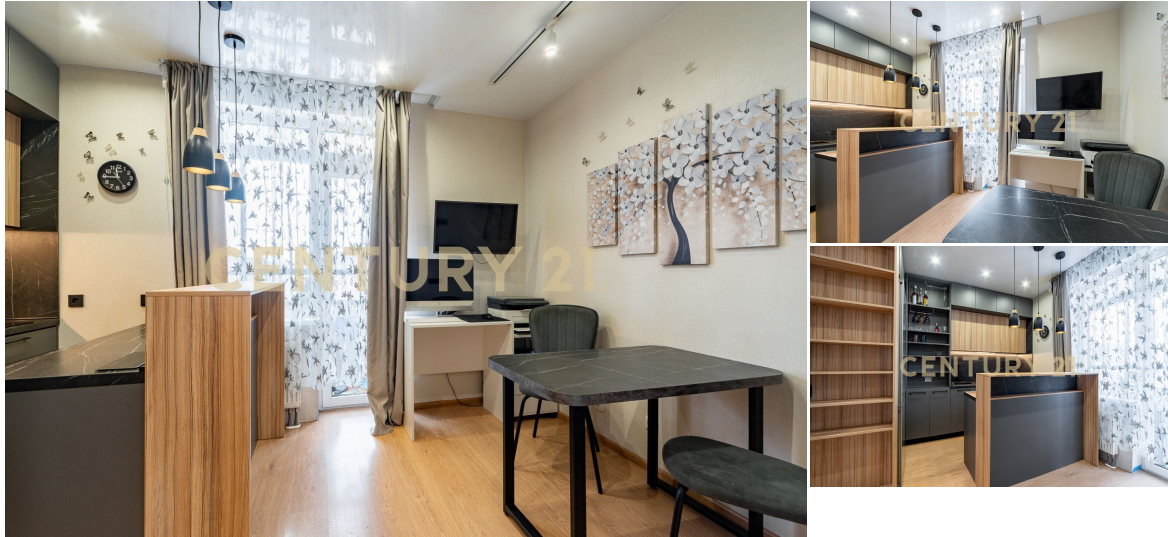

CENTURY 21

Capital Petersburg

Продажа 3-комнатной квартиры 75.8м², 9/12 этаж

14 150 000 ₺

75.8м²

9

3

[https://www.century21.ru/nedvizhimost/sankt-peterburg-prodaza-3-komnatnoi-kvartiry-](https://www.century21.ru/nedvizhimost/sankt-peterburg-prodaza-3-komnatnoi-kvartiry-758m2-912-etaz)

Санкт-Петербург, Красносельский, Красносельский, Лётчика Лихолетова ул., 14, к 4

758m2-912-etaz

Ищете светлую и удобную квартиру для семьи с хорошей транспортной доступностью? Это предложение - отличное сочетание планировки, комфорта и локации. О квартире • 9-й этаж - меньше шума и больше света • Изолированные комнаты - комфорт для каждого члена семьи • Просторная кухня • Два санузла - удобно для большой семьи • Панорамная лоджия - отличное пространство для отдыха, кабинета или зимнего сада • Окна выходят на две стороны - хорошая инсоляция и естественное проветривание • Состояние позволяет заехать без дополнительных вложений • Встроенная мебель и техника остаются новым владельцам О доме • Современный дом • Чистый и ухоженный подъезд • Закрытый благоустроенный двор • Детские площадки и парковочные места Локация и инфраструктура • 25 ми... >>