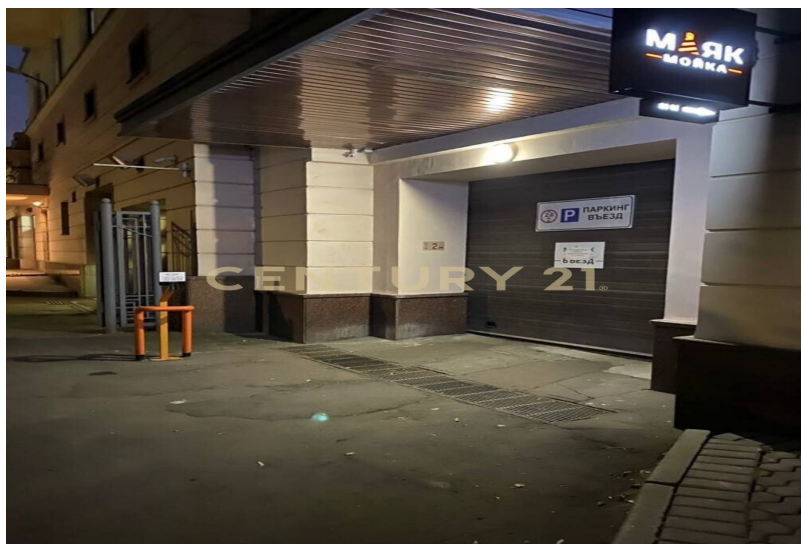

## Продажа коммерческое 13.8м<sup>2</sup>, ?/? этаж

6 999 999 ₽

13.8м<sup>2</sup>

?

?

<https://www.century21.ru/nedvizhimost/moskva-tverskoi-r-n-prodaza-kommerceskoe-138m2->

Москва, Тверской, Тверской, Тверская ул., 28, к 1

etaz

Продается машиноместо в подземном паркинге Арт. 129995172 >>

<https://www.century21.ru/nedvizhimost/moskva-tverskoi-r-n-prodaza-kommerceskoe-138m2-etaz>

**Артём Кожевников**  
Эксперт

+7 (966) 019-24-13