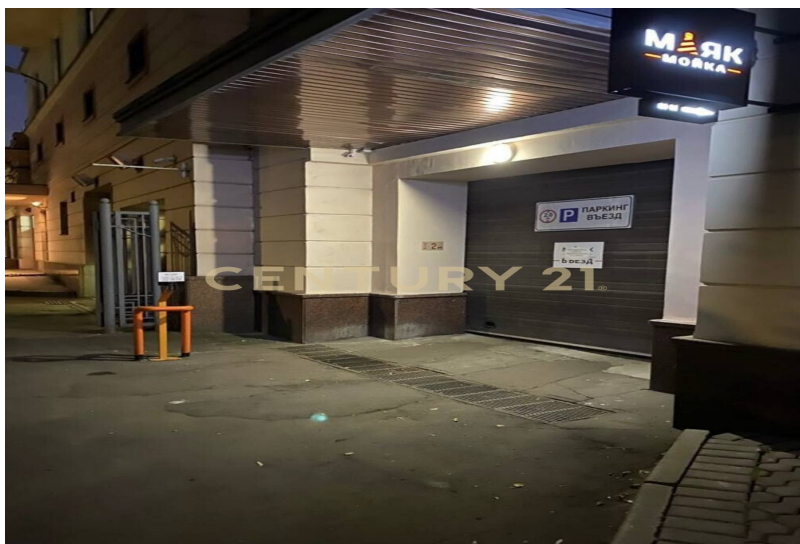

## Продажа коммерческое 13.8м<sup>2</sup>, ?/? этаж

6 500 000 ₽

13.8м<sup>2</sup>

?

?

<https://www.century21.ru/nedvizhimost/moskva-tverskoi-r-n-prodaza-kommerceskoe-138m2->

Москва, Тверской, Тверской, Тверская ул., 28, к 1

etaz

Продается машиноместо в подземном паркинге Арт. 129995172 >>

<https://www.century21.ru/nedvizhimost/moskva-tverskoi-r-n-prodaza-kommerceskoe-138m2-etaz>

**Артём Кожевников**  
Эксперт

+7 (966) 019-24-13