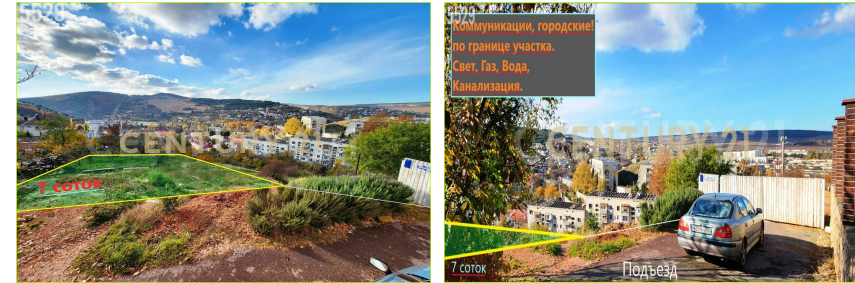

Б

Борушко Роман
Сергеевич
Агент

+7 (918) 369-09-63
roman.borushko@century21.ru

Лот №5529. Продается земельный участок (ИЖС, 6,7 СОТОК) Балаклава Участок: Видовой участок с панорамным видом, (на горы, Балаклаву и виноградники) 6,7 соток, прямоугольный, (20 на 33 метров). Придомовая территория Локация: Участок находится в центральной части Балаклавы. Шикарное место, для дома, или бизнеса ✓ Инфраструктура: Рядом есть все необходимое для комфортной жизни. Хорошие дороги, магазины, остановки, школа, садики, набережная и пляжи Все в пешей доступности. ✓ Коммуникации: (По границе участка) - ✗ Электричество, 15 квт - Вода, городская - Газ Подъезд удобный, асфальтированная дорога. Документы Готовы к сделке, (право АРЕНДЫ с 2020 года). Обременений и ограниче... >> <https://www.century21.ru/nedvizhimost/sevastopol-balaklavskii-r-n-ul-arkticeskaia-prodaza-ucastka-67sot>