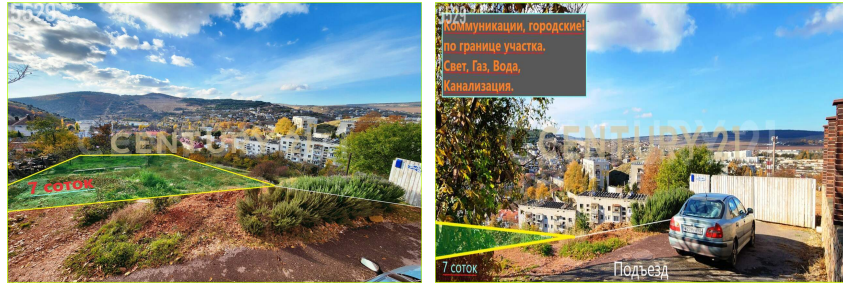

CENTURY 21

Метрика

<https://www.century21.ru/nedvizhimost/balaklavskii-r-n-ul-arkticeskaia-prodaza-ucastka-67sot>

Продажа участка, 6.7сот.

4 500 000 ₺

6.7сот. ? ?

Балаклава, Балаклавский район, Арктическая улица, 11

Б

Борушко Роман
Сергеевич
Агент

+7 (918) 369-09-63
roman.borushko@century21.ru

Лот №5529. Продается земельный участок (ИЖС, 6,7 СОТОК) Балаклава Участок: Видовой участок с панорамным видом, (на горы, Балаклаву и виноградники) 6,7 соток, прямоугольный, (20 на 33 метров). Придомовая территория Локация: Участок находится в центральной части Балаклавы. Шикарное место, для дома, или бизнеса ✓ Инфраструктура: Рядом есть все необходимое для комфортной жизни. Хорошие дороги, магазины, остановки, школа, садики, набережная и пляжи Все в пешей доступности. ✓ Коммуникации: (По границе участка) - ✗ Электричество, 15 квт - Вода, городская - Газ Подъезд удобный, асфальтированная дорога. Документы Готовы к сделке, (право АРЕНДЫ с 2020 года). Обременений и ограниче... >> <https://www.century21.ru/nedvizhimost/sevastopol-balaklavskii-r-n-ul-arkticeskaia-prodaza-ucastka-67sot>