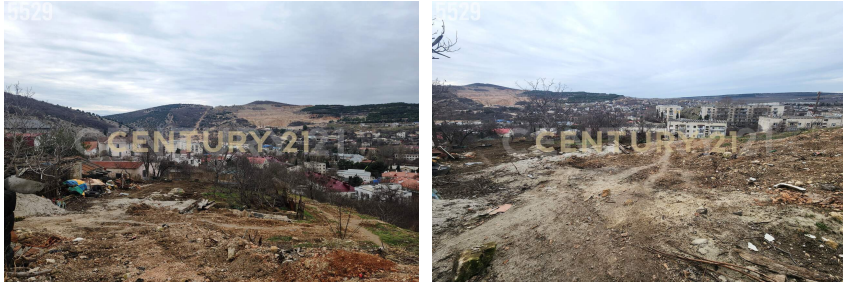

## Продажа участка, 6.7сот.

4 500 000 ₺

6.7сот. ? ?

Балаклава, Балаклавский район, Арктическая улица, 11

**Борушко Роман**  
**Сергеевич**  
Агент

**+7 (918) 369-09-63**  
**roman.borushko@century21.ru**

Лот №5529. Продаётся земельный участок 6,7 соток в Балаклаве (ИЖС)Шикарный видовой участок в центральной части Балаклавы — идеальное место для строительства дома вашей мечты или реализации бизнес-проекта!Основные характеристики:площадь: 6,7 сотки (20х33м, прямоугольная форма);категория: ИЖС;вид из участка: панорамный — на горы, Балаклаву и виноградники.Локация и инфраструктура:расположение: центральная часть Балаклавы;в пешей доступности: магазины, остановки общественного транспорта, школа, детские сады, набережная и пляжи;удобные подъездные пути: асфальтированная дорога.Коммуникации (по границе участка):электричество: 15 кВт;водоснабжение: городская сеть;газ.Юридическая информация:документы РФ, готовы к сделке;право аренды с 2020 года;нет... >> <https://www.century21.ru/nedvizhimost/sevastopol-balaklavskii-r-n-ul-arkticeskaia-prodaza-ucastka-67sot>