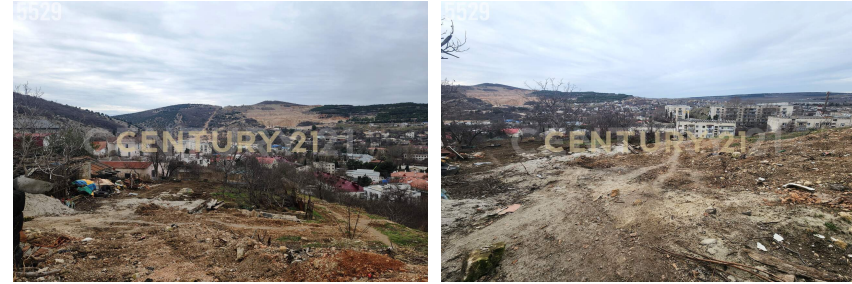

Продажа участка, 6.7сот.

4 500 000 ₺

6.7сот. ? ?

Балаклава, Балаклавский район, Арктическая улица, 11

Борушко Роман
Сергеевич
Агент

+7 (918) 369-09-63
roman.borushko@century21.ru

Лот №5529. Продаётся земельный участок 6,7 соток в Балаклаве (ИЖС)Шикарный видовой участок в центральной части Балаклавы — идеальное место для строительства дома вашей мечты или реализации бизнес-проекта!Основные характеристики:площадь: 6,7 сотки (20х33м, прямоугольная форма);категория: ИЖС;вид из участка: панорамный — на горы, Балаклаву и виноградники.Локация и инфраструктура:расположение: центральная часть Балаклавы;в пешей доступности: магазины, остановки общественного транспорта, школа, детские сады, набережная и пляжи;удобные подъездные пути: асфальтированная дорога.Коммуникации (по границе участка):электричество: 15 кВт;водоснабжение: городская сеть;газ.Юридическая информация:документы РФ, готовы к сделке;право аренды с 2020 года;нет... >> <https://www.century21.ru/nedvizhimost/sevastopol-balaklavskii-r-n-ul-arkticeskaia-prodaza-ucastka-67sot>

Продажа участка
+7 (918) 369-09-63
Продажа участка
+7 (918) 369-09-63
Продажа участка
+7 (918) 369-09-63
Продажа участка
+7 (918) 369-09-63
Продажа участка
+7 (918) 369-09-63
Продажа участка
+7 (918) 369-09-63
Продажа участка
+7 (918) 369-09-63
Продажа участка
+7 (918) 369-09-63
Продажа участка
+7 (918) 369-09-63
Продажа участка
+7 (918) 369-09-63

CENTURY 21 Метрика