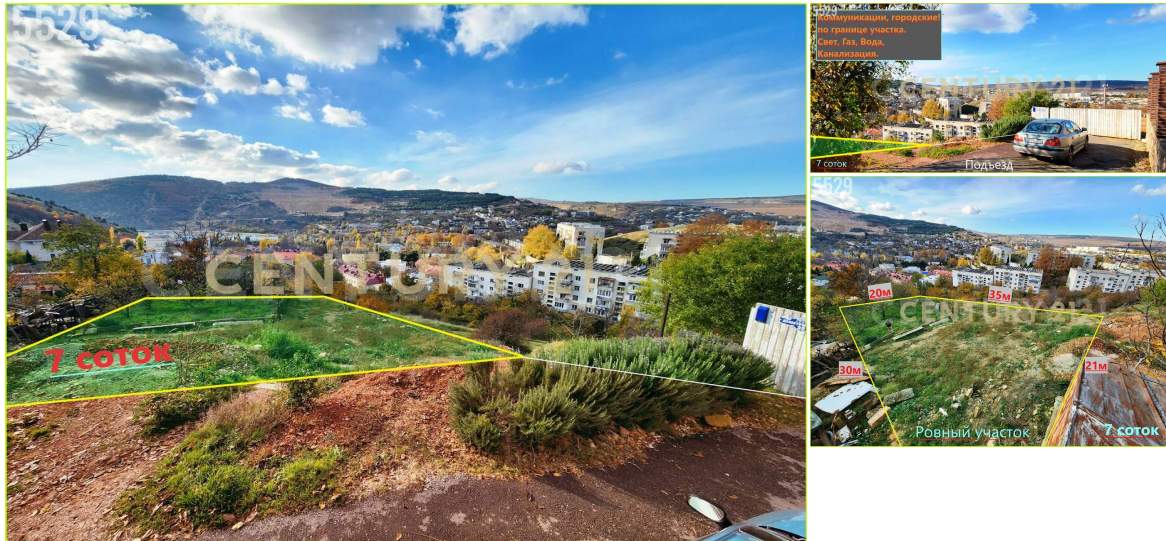

[https://www.century21.ru/nedvizhimost/sevastopol-balaklavskii-r-n-ul-arkticeskaia-prodaza-ucastka-](https://www.century21.ru/nedvizhimost/sevastopol-balaklavskii-r-n-ul-arkticeskaia-prodaza-ucastka-67sot)

Балаклава, Балаклавский район, Арктическая улица, 11

67sot

Лот №5529. □ Продается земельный участок ( ИЖС, 6,7 СОТОК ) Балаклава □□ Участок: Видовой участок с панорамным видом, ( на горы, Балаклаву и виноградники ) 6,7 соток, прямоугольный, ( 20 на 33 метров ). Придомовая территория □□ Локация: Участок находится в центральной части Балаклавы. Шикарное место, для дома, или бизнеса ✓ Инфраструктура: Рядом есть все необходимое для комфортной жизни. Хорошие дороги, магазины, остановки, школа, садики, набережная и пляжи □ Все в пешей доступности. ✓ Коммуникации: ( По границе участка ) - ✕ Электричество, 15 квт - □□ Вода, городская - □□ Газ □□ Подъезд удобный, асфальтированная дорога. □□ Документы РФ. Готовы к сделке, ( право АРЕНДЫ с 2020 года ). Обременений и ограниче... >> <https://www.century21.ru/nedvizhimost/sevastopol-balaklavskii-r-n-ul-arkticeskaia-prodaza-ucastka-67sot>