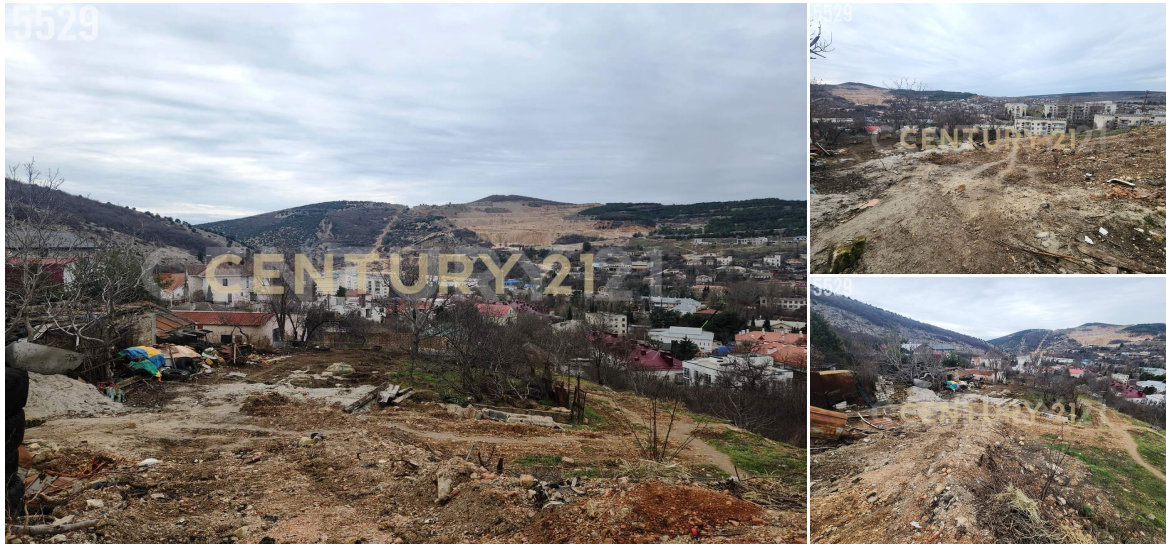

Балаклава, Балаклавский район, Арктическая улица, 11

67sot

Лот №5529. Продаётся земельный участок 6,7 соток в Балаклаве (ИЖС)Шикарный видовой участок в центральной части Балаклавы — идеальное место для строительства дома вашей мечты или реализации бизнес-проекта!Основные характеристики:площадь: 6,7 сотки (20×33м, прямоугольная форма);категория: ИЖС;вид из участка: панорамный — на горы, Балаклаву и виноградники.Локация и инфраструктура:расположение: центральная часть Балаклавы;в пешей доступности: магазины, остановки общественного транспорта, школа, детские сады, набережная и пляжи;удобные подъездные пути: асфальтированная дорога.Коммуникации (по границе участка):электричество: 15 кВт;водоснабжение: городская сеть;газ.Юридическая информация:документы РФ, готовы к сделке;право аренды с 2020 года;нет... >>
<https://www.century21.ru/nedvizhimost/sevastopol-balaklavskii-r-n-ul-arkticeskaia-prodaza-ucastka-67sot>