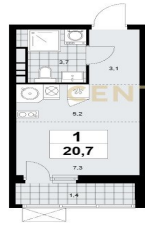

CENTURY 21

Столичная недвижимость

<https://www.century21.ru/nedvizhimost/studii-207m2-69-etaz>

Продажа студии 20.7м², 6/9 этаж

9 500 000 ₺

20.7м² 6 ?

Москва, Коммунарка, Коммунарка

Смирнова Анна
Евгеньевна
Эксперт