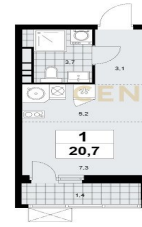

CENTURY 21 | Столичная недвижимость

CENTURY 21

Столичная недвижимость

<https://www.century21.ru/nedvizhimost/studii-207m2-69-etaz>

Продажа студии 20.7м², 6/9 этаж

9 500 000 ₺

20.7м² 6 ?

Москва, Коммунарка, Коммунарка