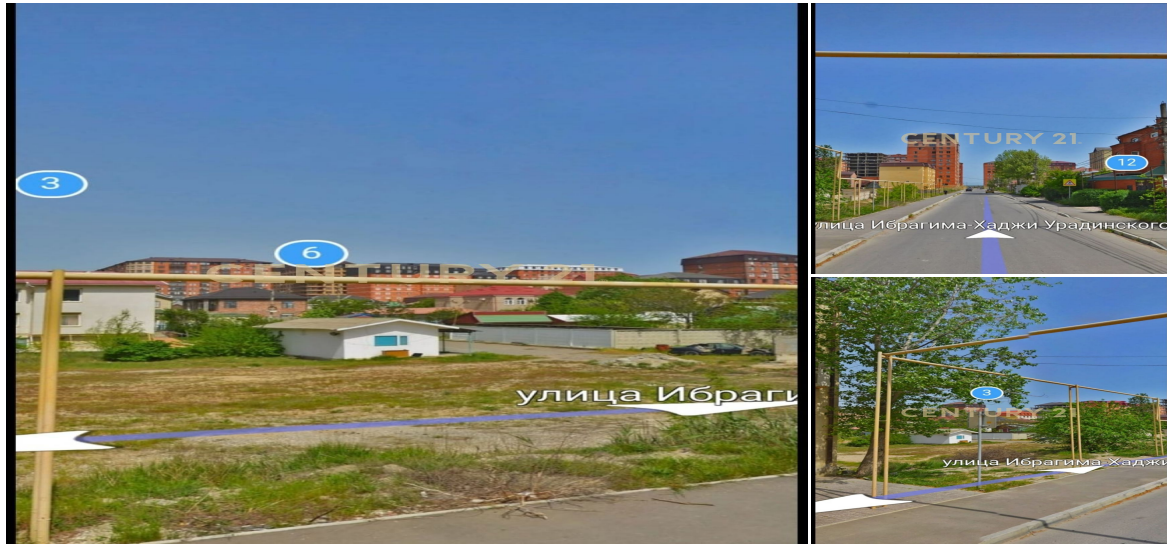

Махачкала, Махачкала городской округ, Насрутдинова пр-кт, 37А

9сот

Продаётся земельный участок, расположенный в очень проходимом месте в Приморском р-не по адресу: пр-кт Насрутдинова, д.37 а (возле банкетного зала Восточная Пальмира). Основные характеристики: площадь участка 9 соток; категория земли - земли населённых пунктов; вид разрешённого использования - ИЖС; участок правильной прямоугольной формы; на границах участка все коммунальные коммуникации: электричество, вода, газ, канализация; прилегающие улицы асфальтированы; Обжитой и оживлённый район, в шаговой доступности банкетный зал Восточная Пальмира. Прямой выход на море. Внимание! Рассматривается продажа по частям от 3.6 соток. По всем остальным вопросам звоните. Ваш CENTURY 21. Номер объекта: #5/546376/24707 >> <https://www.century21.ru/nedvizhimost/maxackala-leninskii-raion-pr-kt-nasrutdinova-prodaza-ucastka-9сот>