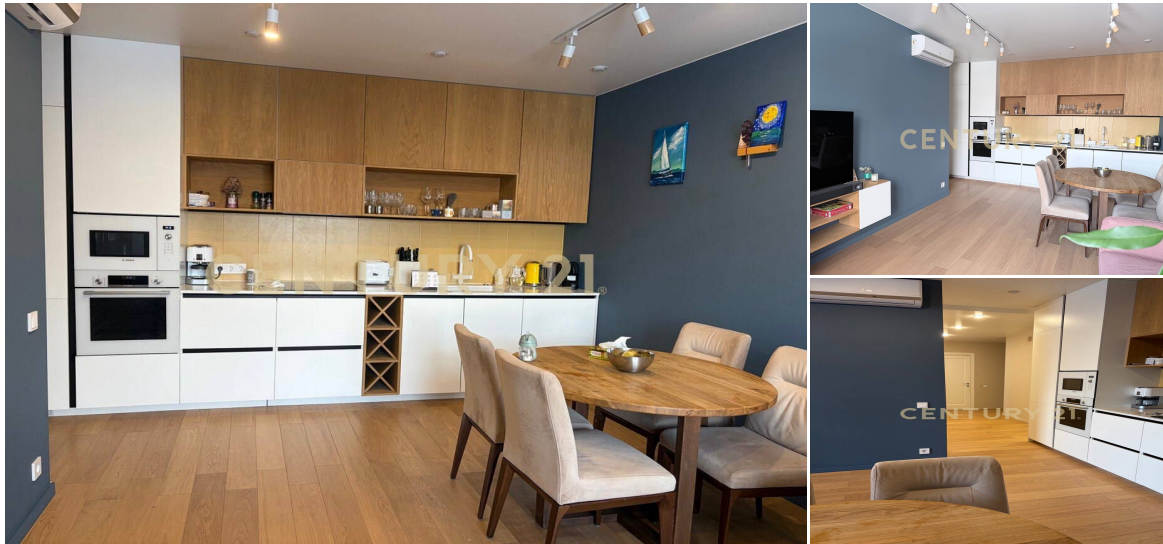

CENTURY 21

Столичная недвижимость

Продажа 4-комнатной квартиры 92м², 12/14 этаж

42 000 000 ₽

92м²

12

4

[https://www.century21.ru/nedvizhimos/prodaza-](https://www.century21.ru/nedvizhimos/prodaza-4-komnatnoi-kvartiry-92m2-1214-etaz)

Москва, Марьина роща, Марьина роща, Складочная ул., 8, к 2

4-komnatnoi-kvartiry-92m2-1214-etaz

Арт. 129539847 Уникальное предложение! Видовая 4-комнатная квартира (евро формата), расположенная в новом жилом комплексе в районе Марьина роща, с панорамными окнами и идеальной планировкой - «распашонка» на две стороны света: юго-восток и запад. Вид в горизонт из всех окон ничем не перекрывается, потрясающие восходы и закаты, полностью новый современный зеленый район и двор-парк с подсветкой. Внутренний двор без машин более 3Га с прогулочными бульварами и аллеями, зонами спорта и отдыха, кафе, детскими садами и общеобразовательной школой. О КВАРТИРЕ: квартира расположена на 12 этаже 14 этажного дома, что обеспечивает великолепный вид из окон и тишину. Общая площадь: 92 кв.м., из которых 22 кв.м.- просторная кухня гостиная, с обеденной... >>