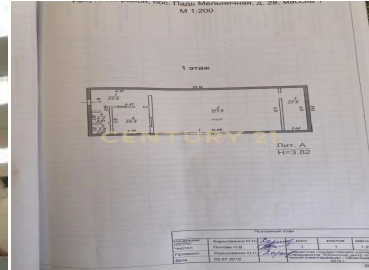

CENTURY 21

Недвижимость мира

Аренда готовый бизнес 202м², 1/1 этаж

500 ₽

202м²

1

?

<https://www.century21.ru/nedvizhimost/arenda-gotovy-biznes-202m2-11-etaz>

Падь Мельничная, Мельничный тракт, Тракторная, 22

Сдам просторное отдельностоящее здание 202 кв.м. для вашего бизнеса! Приветствуем будущих арендаторов! Мы предлагаем в аренду замечательное отдельностоящее здание площадью 202 кв.м. (по факту - больше) это чистый холст для реализации вашей бизнес-идеи! Почему это отличный выбор: Свобода действий! Полностью свободная планировка. Вам не придется ломать стены вы сами решите, где разместить промышленное производство, торговый зал, цех, стеллажи или офисное пространство. Мощный ресурс! Подведено 100 кВт электроэнергии. Хватит для любого оборудования: холодильные витрины, станки, освещение мастерской или IT-серверы. Всегда на связи с клиентами! К зданию ведут удобные подъездные пути вашим поставщикам и покупателям будет легко и быстро до вас добр... >>