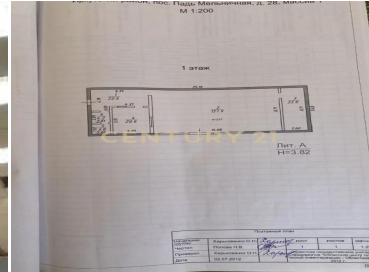

CENTURY 21

Недвижимость мира

Аренда готовый бизнес 202м², 1/1 этаж

80 000 ₽

202м²

1

?

<https://www.century21.ru/nedvizhimost/arenda-gotovy-biznes-202m2-11-etaz>

Падь Мельничная, Мельничный тракт, Тракторная, 22

Сдам просторное отдельностоящее здание 202 кв.м. для вашего бизнеса! Приветствуем будущих арендаторов! Мы предлагаем в аренду замечательное отдельностоящее здание площадью 202 кв.м. (по факту - больше) это чистый холст для реализации вашей бизнес-идеи! Почему это отличный выбор: Свобода действий! Полностью свободная планировка. Вам не придется ломать стены вы сами решите, где разместить промышленное производство, торговый зал, цех, стеллажи или офисное пространство. Мощный ресурс! Подведено 100 кВт электроэнергии. Хватит для любого оборудования: холодильные витрины, станки, освещение мастерской или IT-серверы. Всегда на связи с клиентами! К зданию ведут удобные подъездные пути вашим поставщикам и покупателям будет легко и быстро до вас добр... >>