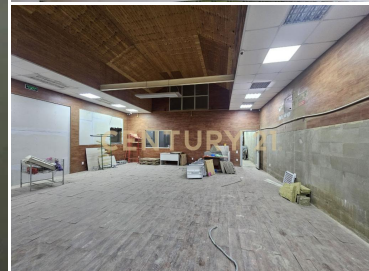

CENTURY 21

Недвижимость мира

Аренда готовый бизнес 202м², 1/1 этаж

500 ₽

202м²

1

?

<https://www.century21.ru/nedvizhimost/arenda-gotovy-biznes-202m2-11-etaz>

Падь Мельничная, Мельничный тракт, Тракторная, 22

Сдам просторное отдельностоящее здание 202 кв.м. для вашего бизнеса! Приветствуем будущих арендаторов! Мы предлагаем в аренду замечательное отдельностоящее здание площадью 202 кв.м. (по факту - больше) это чистый холст для реализации вашей бизнес-идеи! Почему это отличный выбор: Свобода действий! Полностью свободная планировка. Вам не придется ломать стены вы сами решите, где разместить промышленное производство, торговый зал, цех, стеллажи или офисное пространство. Мощный ресурс! Подведено 100 кВт электроэнергии. Хватит для любого оборудования: холодильные витрины, станки, освещение мастерской или IT-серверы. Всегда на связи с клиентами! К зданию ведут удобные подъездные пути вашим поставщикам и покупателям будет легко и быстро до вас добр... >>