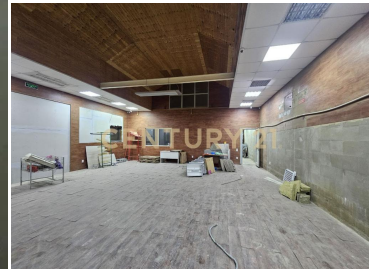

CENTURY 21

Недвижимость мира

Аренда готовый бизнес 202м², 1/1 этаж

80 000 ₽

202м²

1

?

<https://www.century21.ru/nedvizhimost/arenda-gotovy-biznes-202m2-11-etaz>

Падь Мельничная, Мельничный тракт, Тракторная, 22

Сдам просторное отдельностоящее здание 202 кв.м. для вашего бизнеса! Приветствуем будущих арендаторов! Мы предлагаем в аренду замечательное отдельностоящее здание площадью 202 кв.м. (по факту - больше) это чистый холст для реализации вашей бизнес-идеи! Почему это отличный выбор: Свобода действий! Полностью свободная планировка. Вам не придется ломать стены вы сами решите, где разместить промышленное производство, торговый зал, цех, стеллажи или офисное пространство. Мощный ресурс! Подведено 100 кВт электроэнергии. Хватит для любого оборудования: холодильные витрины, станки, освещение мастерской или IT-серверы. Всегда на связи с клиентами! К зданию ведут удобные подъездные пути вашим поставщикам и покупателям будет легко и быстро до вас добр... >>