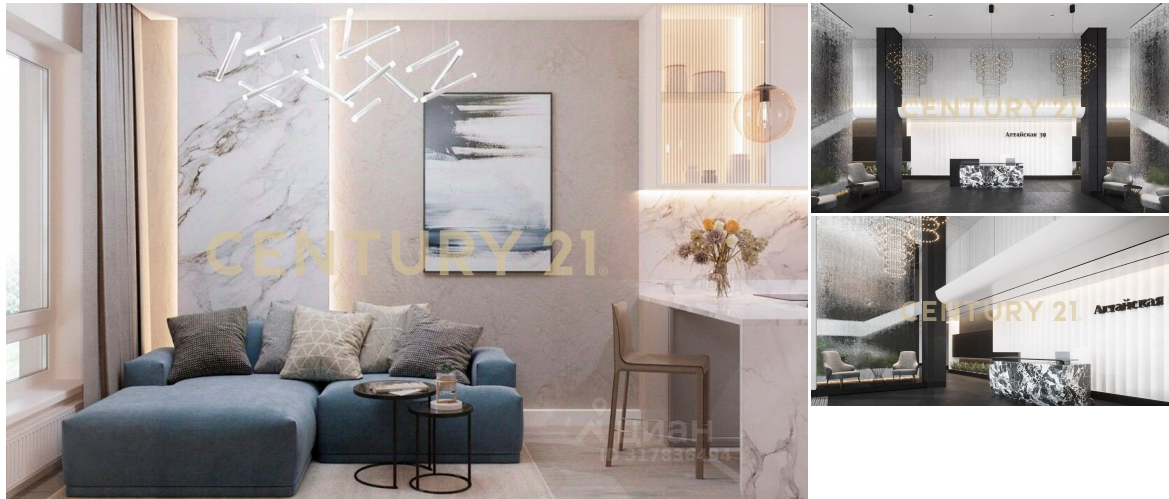

CENTURY 21

Гарант

Продажа 1-комнатной квартиры 37.3м², 3/25 этаж

18 550 000 ₪

37.3м²

3

1

Санкт-Петербург, Московский, Московский, Алтайская ул., 39,
литера а

Эталонный вид на Московский район с престижной квартиры в элитном ЖК SHEPILEVSIKY от застройщика ELEMENT. Если Вы цените свои деньги, личное пространство, тепло и уют, это квартира для вас! Внимания: покупаю квартиру у нас вы экономите около 10 миллионов рублей, т.к. у застройщика такая начинается от 28 миллионов. О КВАРТИРЕ: • Премиальная отделка - всё выполнено с нуля по индивидуальному проекту. • Лоджия с прекрасным видом на Санкт-Петербург. • Качественная шумоизоляция, делает Ваше проживание более спокойным • Множество мест для хранения • Квартира просторная и светлая, что создаёт идеальные условия для отдыха и работы • Расположение освещения, розеток и выключателей в квартире продумано до мелочей • Всего 4 квартиры на этаже, добавл... >>