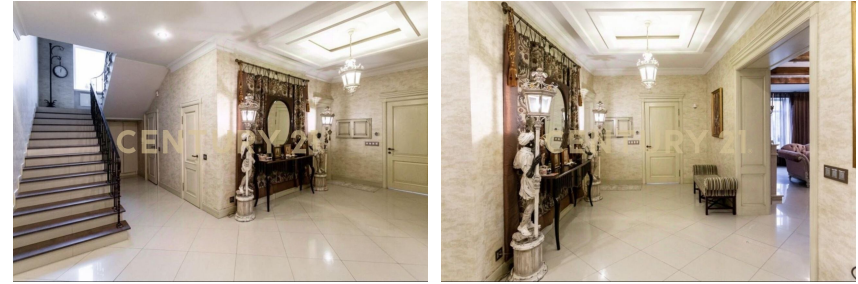

+7 (926) 007-11-07
batmanov.pavel@century21.ru

Арт. 129214322 Элитный двухэтажный коттедж 450 м² в Одинцово — уникальное предложение с дизайнерской отделкой и развитой инфраструктурой Если вы ищете просторный, комфортабельный дом в экологически чистом районе с отличной транспортной доступностью — этот коттедж в Глазынино станет для вас идеальным выбором. Ваша мечта о собственном уединении с современными удобствами и красивым участком реализуется в этом элитном объекте. Дом построен в 2010 году, полностью готов к заселению и остается с мебелью и техникой. Здесь вы найдете все, что нужно для комфортной жизни: просторные комнаты, уютные балконы, благоустроенный участок и отличная транспортная доступность до Москвы и Можайского шоссе. Информация об объекте:Общая площадь: 450 м²Жилая площадь... >> <https://www.century21.ru/nedvizhimosť/odincovo-prodaza-doma-450m2-6-komnat-2-etaza>

Батманов Павел Михайлович
Агент

+7 (926) 007-11-07
batmanov.pavel@century21.ru

Арт. 129214322 Элитный двухэтажный коттедж 450 м² в Одинцово — уникальное предложение с дизайнерской отделкой и развитой инфраструктурой Если вы ищете просторный, комфортабельный дом в экологически чистом районе с отличной транспортной доступностью — этот коттедж в Глазынино станет для вас идеальным выбором. Ваша мечта о собственном уединении с современными удобствами и красивым участком реализуется в этом элитном объекте. Дом построен в 2010 году, полностью готов к заселению и остается с мебелью и техникой. Здесь вы найдете все, что нужно для комфортной жизни: просторные комнаты, уютные балконы, благоустроенный участок и отличная транспортная доступность до Москвы и Можайского шоссе. Информация об объекте:Общая площадь: 450 м²Жилая площадь... >> <https://www.century21.ru/nedvizhimosť/odincovo-prodaza-doma-450m2-6-komnat-2-etaza>