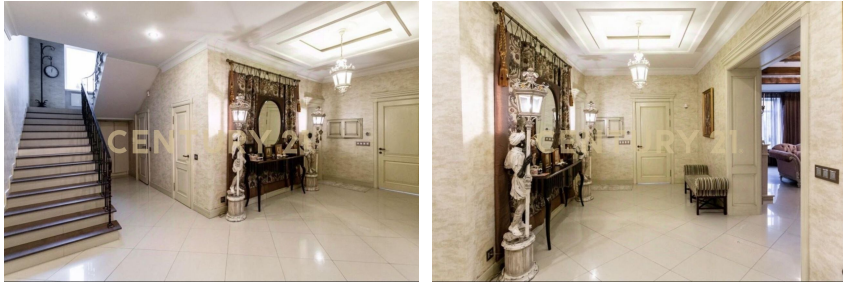

CENTURY 21

Столичная недвижимость
<https://www.century21.ru/nedvizhimosť/prodaza-doma-450m2-6-komnat-2-etaza>

Продажа дома 450м², 6 комнат, 2 этажа

53 000 000 ₺

450м² 0 6

Глазынино д., Одинцовский

Батманов Павел Михайлович
Агент

+7 (926) 007-11-07
batmanov.pavel@century21.ru

Арт. 129214322 Элитный двухэтажный коттедж 450 м² в Одинцово — уникальное предложение с дизайнерской отделкой и развитой инфраструктурой Если вы ищете просторный, комфортабельный дом в экологически чистом районе с отличной транспортной доступностью — этот коттедж в Глазынино станет для вас идеальным выбором. Ваша мечта о собственном уединении с современными удобствами и красивым участком реализуется в этом элитном объекте. Дом построен в 2010 году, полностью готов к заселению и остается с мебелью и техникой. Здесь вы найдете все, что нужно для комфортной жизни: просторные комнаты, уютные балконы, благоустроенный участок и отличная транспортная доступность до Москвы и Можайского шоссе. Информация об объекте:Общая площадь: 450 м²Жилая площадь... >> <https://www.century21.ru/nedvizhimosť/odincovo-prodaza-doma-450m2-6-komnat-2-etaza>

Продажа дома +7 (926) 007-11-07
Продажа дома +7 (926) 007-11-07
Продажа дома +7 (926) 007-11-07
Продажа дома +7 (926) 007-11-07
Продажа дома +7 (926) 007-11-07
Продажа дома +7 (926) 007-11-07
Продажа дома +7 (926) 007-11-07
Продажа дома +7 (926) 007-11-07
Продажа дома +7 (926) 007-11-07
Продажа дома +7 (926) 007-11-07
Продажа дома +7 (926) 007-11-07

CENTURY 21

CENTURY 21

Столичная недвижимость
<https://www.century21.ru/nedvizhimosť/prodaza-doma-450m2-6-komnat-2-etaza>

Продажа дома 450м², 6 комнат, 2 этажа

53 000 000 ₺

450м² 0 6

Глазынино д., Одинцовский