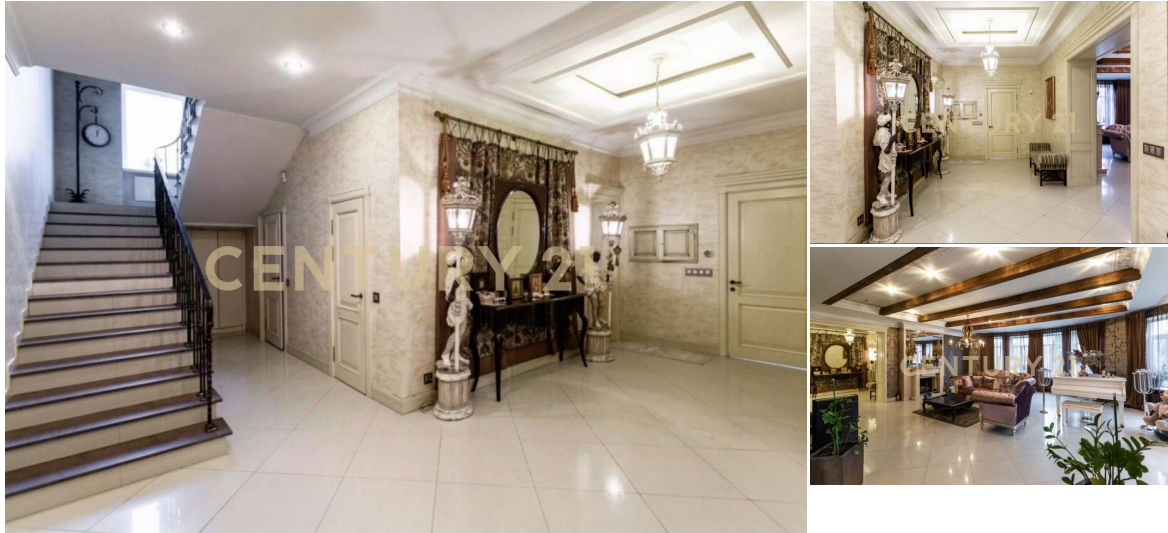

CENTURY 21

Столичная недвижимость

Продажа дома 450м², 6 комнат, 2 этажа

52 000 000 ₽

450м²

0

6

<https://www.century21.ru/nedvizhmost/odincovo-prodaza-doma-450m2-6-komnat-2-etaza>

Глазынино д., Одинцовский

Арт. 129214322 Элитный двухэтажный коттедж 450 м² в Одинцово — уникальное предложение с дизайнерской отделкой и развитой инфраструктурой. Если вы ищете просторный, комфортабельный дом в экологически чистом районе с отличной транспортной доступностью — этот коттедж в Глазынино станет для вас идеальным выбором. Ваша мечта о собственном уединении с современными удобствами и красивым участком реализуется в этом элитном объекте. Дом построен в 2010 году, полностью готов к заселению и остается с мебелью и техникой. Здесь вы найдете все, что нужно для комфортной жизни: просторные комнаты, уютные балконы, благоустроенный участок и отличная транспортная доступность до Москвы и Можайского шоссе. Информация об объекте: Общая площадь: 450 м² Жилая площадь... >>
<https://www.century21.ru/nedvizhmost/odincovo-prodaza-doma-450m2-6-komnat-2-etaza>