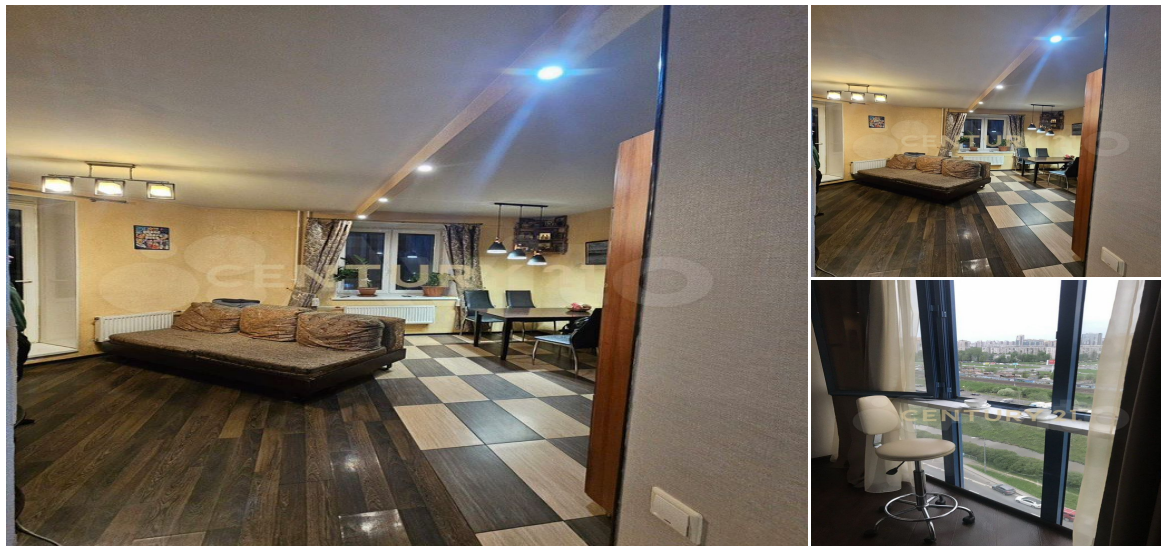

Представляем вашему вниманию уютную красивую евродвушку, переделанную в евротрёшку в тёплом кирпичном доме 2008 года постройки Площадь кухни более 20м2 Просторная лоджия 6м2 - это практически ещё одна комната В доме своё ТСЖ, чистая парадная, консьерж, камеры наблюдения. Гипер Лента, м. пр. Славы и м. Купчино в пешей доступности. Район с развитой инфраструктурой. До Площади Восстания 15 минут на автомобиле. Такое же время займёт дорога до аэропорта Пулково. Все документы готовы. Два взрослых собственника. Арт. 129163195 >> <https://www.century21.ru/nedvizhimost/prodaza-1-komnatnoi-kvartiry-528m2-1216-etaz>