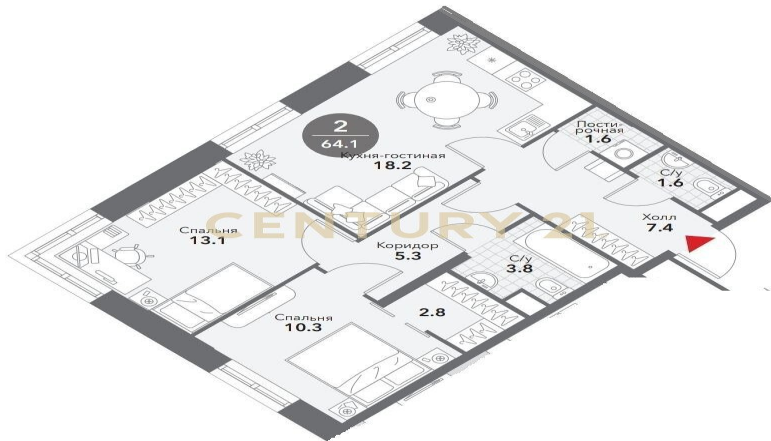

<https://www.century21.ru/nedvizhimost/prodaza-2-komnatnoi-kvartiry-641m2-1225-etaz>

Москва, Замоскворечье, Замоскворечье, Летниковская ул., 6, к 1

Предлагаем шикарные 2-комнатные апартаменты, с большой кухней-гостинной и 2 санузлами. В 1 комнате угловое остекление, во второй комнате есть гардеробная! Красивый вид на город с 12 этажа! И все это в центре Москвы! Удобное транспортное положение! Удобно как на общественном транспорте, так и на машине! Буквально в 5 мин. на машине Кремль, а в 7 минутах ходьбы жд вокзал и метро. Застройщик постарался сделать проект комплекса многофункциональным. На первом этаже ЖК будет вся необходимая инфраструктура для жителей, включая фитнес-студию, пекарню, ресторан и магазины. Во дворе — тренировочный комплекс со степами и тренажерами, а также пространство для игр и спорта на траве. Арт. 129085545 >> <https://www.century21.ru/nedvizhimost/prodaza-2-komnatnoi-kvartiry-641m2-1225-etaz>