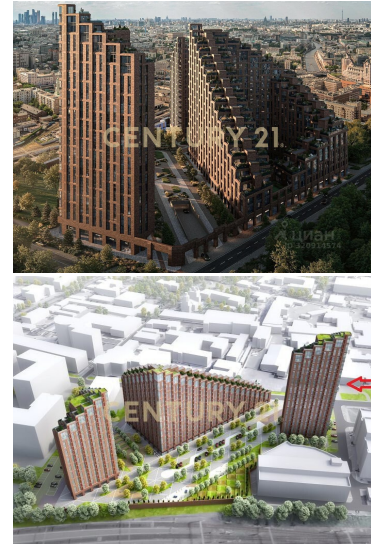

<https://www.century21.ru/nedvizhimost/prodaza-2-komnatnoi-kvartiry-641m2-1225-etaz>

Москва, Замоскворечье, Замоскворечье, Летниковская ул., 6, к 1

Предлагаем шикарные 2-комнатные апартаменты, с большой кухней-гостинной и 2 санузлами. В 1 комнате угловое остекление, во второй комнате есть гардеробная! Красивый вид на город с 12 этажа! И все это в центре Москвы! Удобное транспортное положение! Удобно как на общественном транспорте, так и на машине! Буквально в 5 мин. на машине Кремль, а в 7 минутах ходьбы жд вокзал и метро. Застройщик постарался сделать проект комплекса многофункциональным. На первом этаже ЖК будет вся необходимая инфраструктура для жителей, включая фитнес-студию, пекарню, ресторан и магазины. Во дворе — тренировочный комплекс со степами и тренажерами, а также пространство для игр и спорта на траве. Арт. 129085545 >> <https://www.century21.ru/nedvizhimost/prodaza-2-komnatnoi-kvartiry-641m2-1225-etaz>