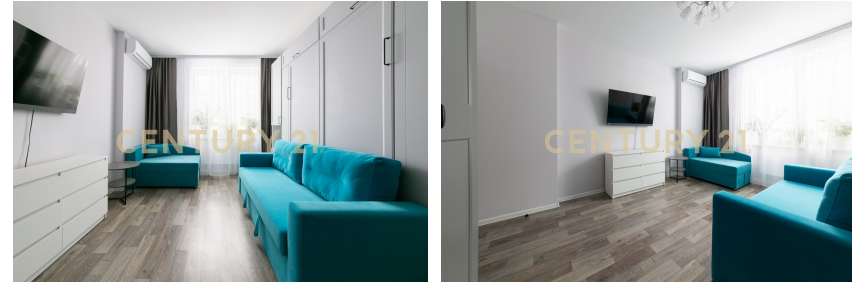

**Боркова Александра
Сергеевна**
Ведущий эксперт

+7 (812) 920-20-08
borkova.alexandra@century21.ru

Забудьте про десятки одинаковых коробок. Эта квартира — другая. Это не квадратные метры, это стиль жизни, который начинается с порога. С первого дня — ваша жизнь меняется: · Просыпаетесь под шум прибоя, а не машин. 5 минут — и ваши босые ноги на тёплом песке пляжа. Ваша вечерняя рутина — прогулка по набережной и лучшие закаты в городе в качестве бесплатного шоу. · Забудьте про долгий ремонт и грязь. Войдите и живите. Качественный евроремонт, высокие потолки (2,85 м!), кондиционер. Всё продумано за вас. · Тишина во дворе и скорость в городе. Окна — в зелёный двор. А в 5 минутах езды — ТЦ «Жемчужная Плаза» со всем, что нужно. Два лифта — никакого ожидания. Технически и юридически безупречно: · 15-й этаж (из окон — свет и воздух), 43.4 м².... >> <https://www.century21.ru/nedvizhimost/prodaza-1-komnatnoi-kvartiry-414m2-1522-etaz>

Продажа квартиры
+7 (812) 920-20-08
Продажа квартиры
+7 (812) 920-20-08
Продажа квартиры
+7 (812) 920-20-08
Продажа квартиры
+7 (812) 920-20-08
Продажа квартиры
+7 (812) 920-20-08
Продажа квартиры
+7 (812) 920-20-08
Продажа квартиры
+7 (812) 920-20-08
Продажа квартиры
+7 (812) 920-20-08
Продажа квартиры
+7 (812) 920-20-08
Продажа квартиры
+7 (812) 920-20-08

CENTURY 21 ГАРАНТ