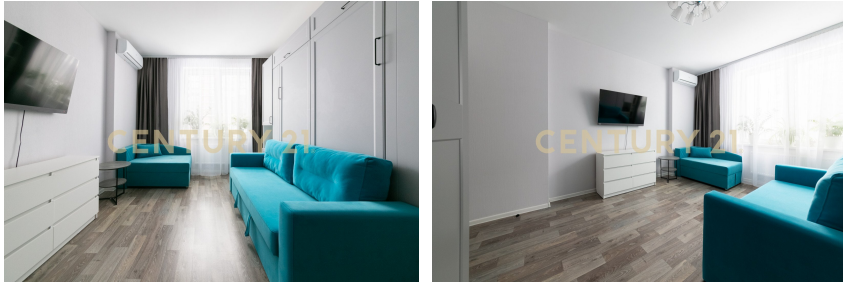

CENTURY 21

Гарант

Продажа 1-комнатной квартиры 41.4м², 15/22 этаж

12 850 000 ₽

🏠 41.4м² 📏 15 🏠 1

Санкт-Петербург, Красносельский, Красносельский, Героев проспект, 35, строение 1

**Боркова Александра
Сергеевна**
Ведущий эксперт

+7 (812) 920-20-08
borkova.alexandra@century21.ru

Забудьте про десятки одинаковых коробок. Эта квартира — другая. Это не квадратные метры, это стиль жизни, который начинается с порога. С первого дня — ваша жизнь меняется: · Просыпаетесь под шум прибоя, а не машин. 5 минут — и ваши босые ноги на тёплом песке пляжа. Ваша вечерняя рутина — прогулка по набережной и лучшие закаты в городе в качестве бесплатного шоу. · Забудьте про долгий ремонт и грязь. Войдите и живите. Качественный евроремонт, высокие потолки (2,85 м!), кондиционер. Всё продумано за вас. · Тишина во дворе и скорость в городе. Окна — в зелёный двор. А в 5 минутах езды — ТЦ «Жемчужная Плаза» со всем, что нужно. Два лифта — никакого ожидания. Технически и юридически безупречно: · 15-й этаж (из окон — свет и воздух), 43.4 м².... >> <https://www.century21.ru/nedvizhimost/prodaza-1-komnatnoi-kvartiry-414m2-1522-etaz>

Продажа квартиры
+7 (812) 920-20-08
Продажа квартиры
+7 (812) 920-20-08
Продажа квартиры
+7 (812) 920-20-08
Продажа квартиры
+7 (812) 920-20-08
Продажа квартиры
+7 (812) 920-20-08
Продажа квартиры
+7 (812) 920-20-08
Продажа квартиры
+7 (812) 920-20-08
Продажа квартиры
+7 (812) 920-20-08
Продажа квартиры
+7 (812) 920-20-08
Продажа квартиры
+7 (812) 920-20-08

CENTURY 21 ГАРАНТ

CENTURY 21

Гарант

Продажа 1-комнатной квартиры 41.4м², 15/22 этаж

12 850 000 ₽

🏠 41.4м² 📏 15 🏠 1

Санкт-Петербург, Красносельский, Красносельский, Героев проспект, 35, строение 1