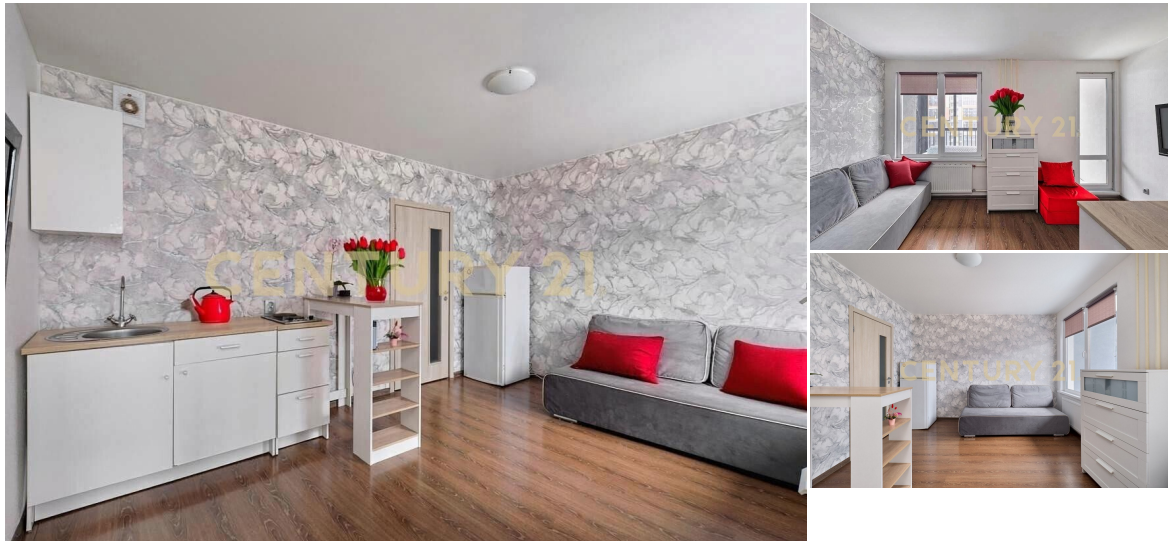

CENTURY 21

Capital Petersburg

Продажа студии 23.5м², 6/20 этаж

7 221 000 ₽

23.5м²

6

?

<https://www.century21.ru/nedvizhimost/sankt-peterburg-vasileostrovskii-r-n-b-r-golovnina->

Санкт-Петербург, Василеостровский, Василеостровский, Головнина б-р., 10, литера 1

prodaza-studii-235m2-620-etaz

Студия с ремонтом и мебелью на Васильевском острове! Идеальный вариант для молодых семей, студентов и тех, кто ищет комфортное жилье. **ОСНОВНЫЕ ПРЕИМУЩЕСТВА:** Полноценная студия, не апартаменты! Готова к проживанию: заезжай и живи! Площадь: 23,5 м² - по выписке из ЕГРН, БЕЗ учёта лоджии! Комната - 15,5 м² Прихожая - 3,5 м² Совмещённый сан. узел - 4,5 м² Лоджия - 5,7 м² Современный ремонт: светлые тона, продуманная планировка Удобная кухня: полностью оборудована для комфортного проживания Вместительная лоджия: панорамное остекление, идеальна для отдыха или рабочего кабинета Качественное остекление: создает комфортный микроклимат Соседи: интеллигентные и дружелюбные Низкие коммунальные платежи: подходит как для проживания, так и для аренды с быстрой окупа... >>