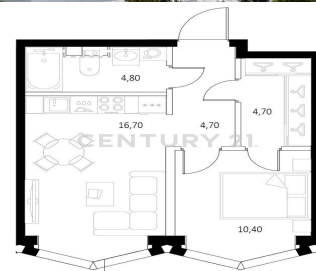

CENTURY 21

Столичная недвижимость

Продажа 1-комнатной квартиры 41.3м², 8/34 этаж**23 500 000 ₺**41.3м²

8

1

[https://www.century21.ru/nedvizhmost/prodaza-](https://www.century21.ru/nedvizhmost/prodaza-1-komnatnoi-kvartiry-413m2-834-etaz)

Москва, Левобережный, Левобережный, Беломорская ул., 7, к 1

1-komnatnoi-kvartiry-413m2-834-etaz

Арт. 128744533 В продаже видовая Евро 2 -х комнатная квартира площадью 41.3 метра в ЖК бизнес класса "Северный Порт" на берегу канала имени Москвы, рядом с парком Северного речного вокзала. Комфортная планировка предусматривает просторную кухню-гостиную, 1 спальню, с/у, большую гардеробную и удобную прихожую. Лот находится на 8 этаже - из окон открывается прекрасный вид на реку. Выполнена отделка white-box: все черновые работы выполнены и будущий владелец может сразу приступить к созданию своего интерьера мечты. О ЖК: "Северный порт" - новый жилой комплекс бизнес-класса в районе Левобережный, на берегу канала имени Москвы. Рядом парк Северного речного вокзала, парк Дружбы со спортивными площадками и кафе и пляжный клуб с бассейном на крыш... >>