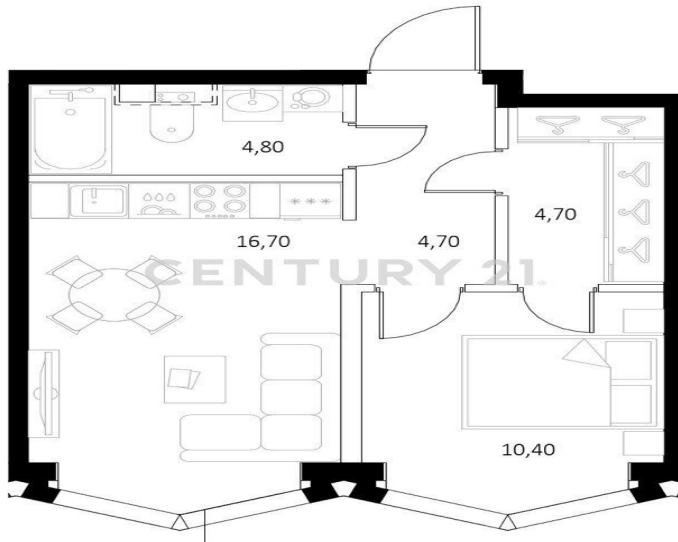

CENTURY 21

Столичная недвижимость

Продажа 1-комнатной квартиры 41.3м², 8/34 этаж**23 500 000 ₺**41.3м²

8

1

[https://www.century21.ru/nedvizhmost/prodaza-](https://www.century21.ru/nedvizhmost/prodaza-1-komnatnoi-kvartiry-413m2-834-etaz)

Москва, Левобережный, Левобережный, Беломорская ул., 7, к 1

1-komnatnoi-kvartiry-413m2-834-etaz

Арт. 128744533 В продаже видовая Евро 2 -х комнатная квартира площадью 41.3 метра в ЖК бизнес класса "Северный Порт" на берегу канала имени Москвы, рядом с парком Северного речного вокзала. Комфортная планировка предусматривает просторную кухню-гостиную, 1 спальню, с/у, большую гардеробную и удобную прихожую. Лот находится на 8 этаже - из окон открывается прекрасный вид на реку. Выполнена отделка white-box: все черновые работы выполнены и будущий владелец может сразу приступить к созданию своего интерьера мечты. О ЖК: "Северный порт" - новый жилой комплекс бизнес-класса в районе Левобережный, на берегу канала имени Москвы. Рядом парк Северного речного вокзала, парк Дружбы со спортивными площадками и кафе и пляжный клуб с бассейном на крыш... >>